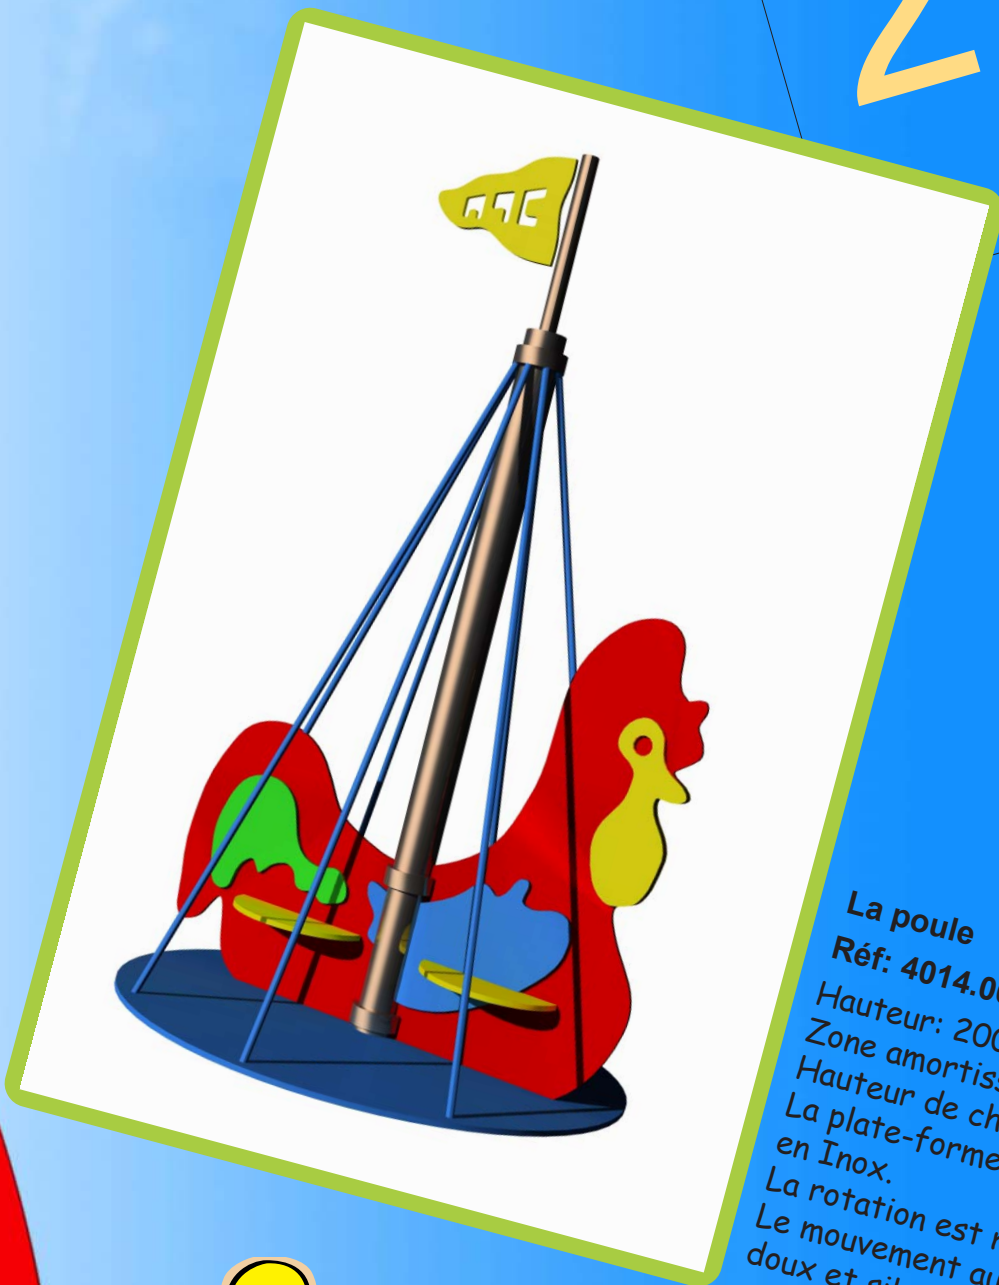

ARBRE

2 m

Pose sur sol souple

La poule

Réf: 4014.00

Hauteur: 200 cm.

Zone amortissante: 550 x 550 cm

Hauteur de chute libre maximum: 10 cm

La plate-forme tourne autour du mât qui est en Inox.

La rotation est montée sur une butée en nylon. Le mouvement auto-freiné est absolument doux et silencieux.

De 2 à 6 ans