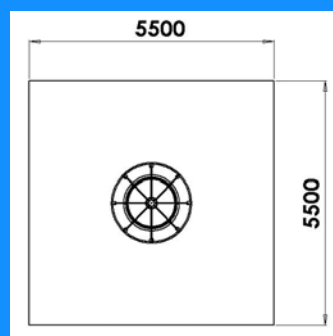

ARBRE

2 m

Pose sur sol souple

La poule

Réf: 4014.00

Hauteur: 200 cm.

Zone amortissante: 550 x 550 cm

Hauteur de chute libre maximum: 10 cm

La plate-forme tourne autour du mât qui est en Inox.

La rotation est montée sur une butée en nylon. Le mouvement auto-freiné est absolument doux et silencieux.

De 2 à 6 ans