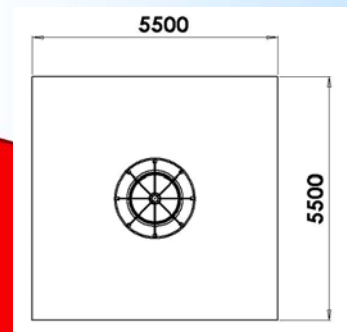

ARBRE

2 m

Pose sur sol souple

Le requin
Réf: 4017.00

Hauteur: 200 cm.
Zone amortissante: 550 x 550 cm
Hauteur de chute libre maximum: 10 cm
La plate-forme tourne autour du mât qui est en Inox.
La rotation est montée sur une butée en nylon.
Le mouvement auto-freiné est absolument doux et silencieux.