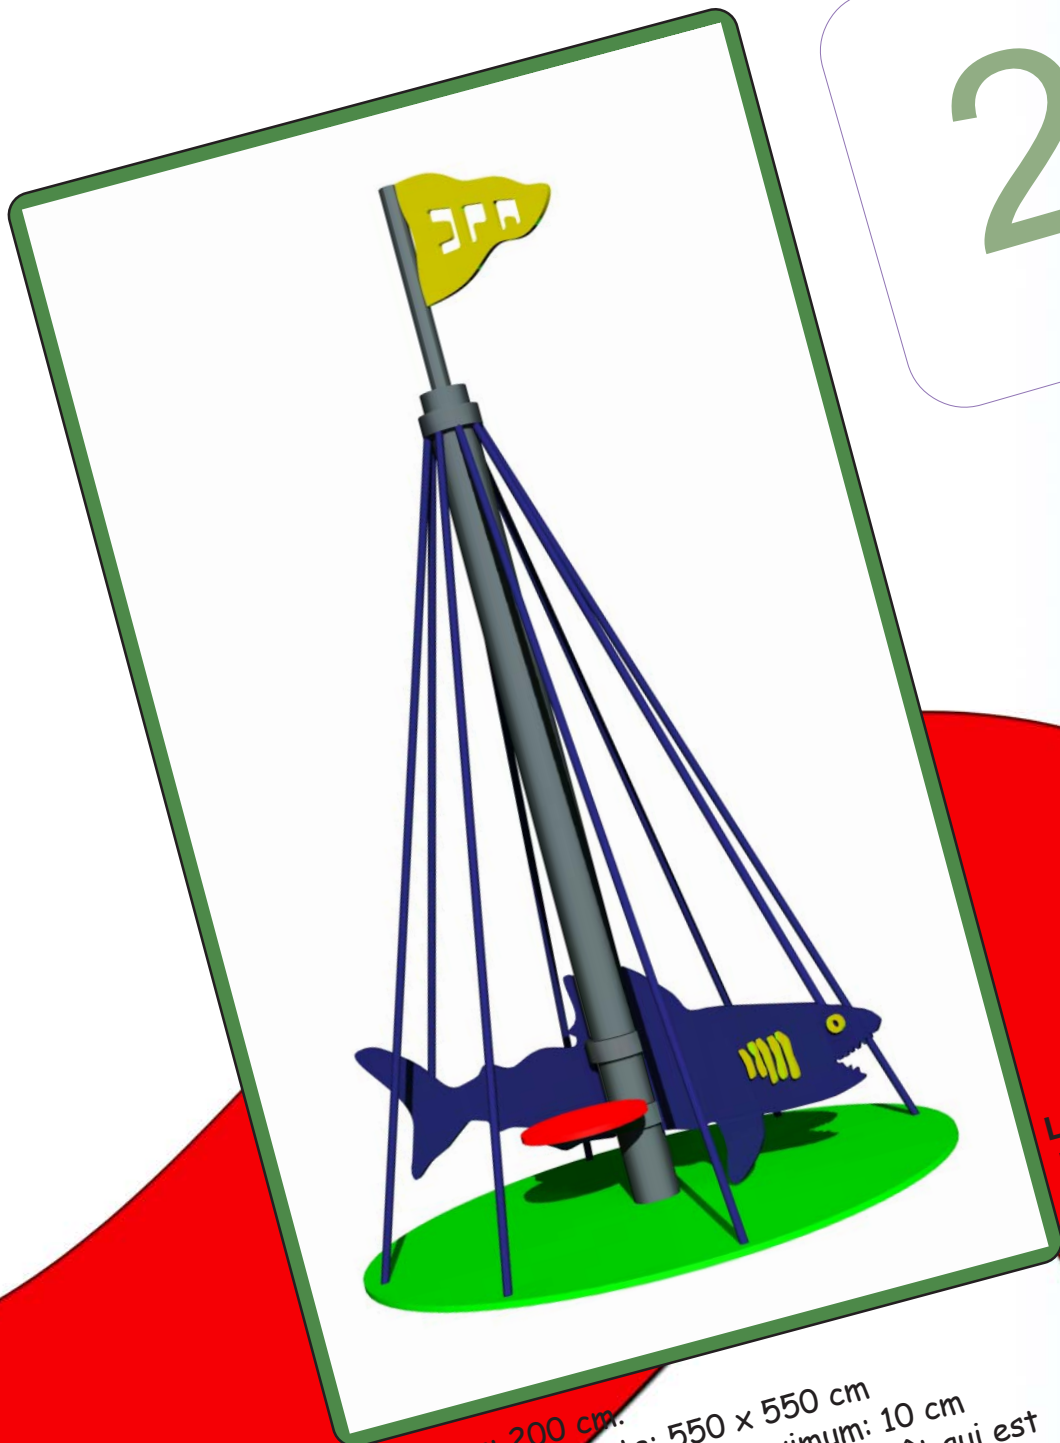

ARBRE

2 m

Pose sur sol souple

Le requin
Réf: 4017.00

Hauteur: 200 cm.
Zone amortissante: 550 x 550 cm
Hauteur de chute libre maximum: 10 cm
La plate-forme tourne autour du mât qui est en Inox.
La rotation est montée sur une butée en nylon.
Le mouvement auto-freiné est absolument doux et silencieux.

De 2 à 6 ans