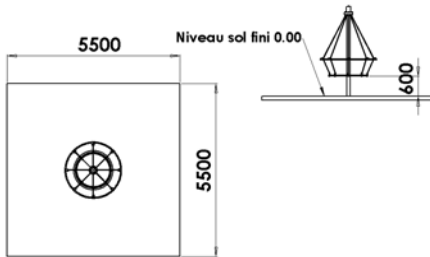

ARBRE TOURNANT

Pose sur sol souple

2,8 m

Réf: 1084.00

La flèche.

Hauteur: 280 cm.

Zone amortissante: 550 x 550 cm

Hauteur de chute libre maximum: 120 cm

Le plateau en panneau extérieur, ép: 27 mm,

est suspendu sur des cordes.

L'ensemble tourne sur une butée en nylon.

Le mouvement auto-freiné est absolument

doux et silencieux.

Mât diamètre 114 mm en Inox

De 3 à 8 ans