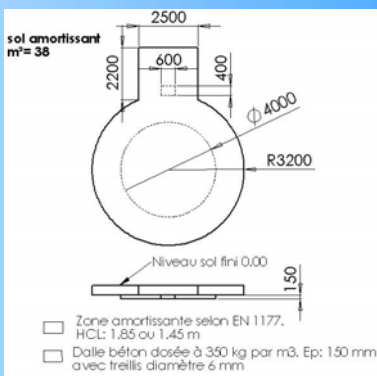

AVENTURIE SPACE

Pose sur sol souple

Pose sur sol fluant

Réf: 1095.14B
Modèle équipé comprenant: un accès à trou, une échelle de corde, un filet d'accès, un accès prises d'escalade, un espalier en Inox, un toboggan tout Inox, un mât de pompier. Haut: 185 cm.

Réf: 1095.85B
Modèle équipé, descriptif idem ci-dessus par contre hauteur de tour: 145 cm.

De 6 à 14 ans

Réf: 1095.85B
Réf: 1095.14B

EURO
CORD