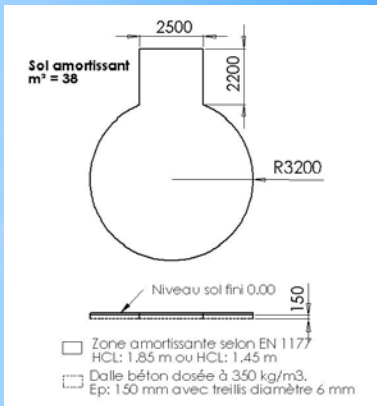

AVENTURIE SPACE

Pose sur sol souple

Pose sur sol fluant

Réf: 1095.14B
Modèle équipé comprenant: un accès à trou, une échelle de corde, un filet d'accès, un accès prises d'escalade, un espalier en Inox, un toboggan tout Inox, un mât de pompier. Haut: 185 cm.

Réf: 1095.85B
Modèle équipé, descriptif idem ci-dessus par contre hauteur de tour: 145 cm.

De 6 à 14 ans

Réf: 1095.85B
Réf: 1095.14B

EURO
CORD