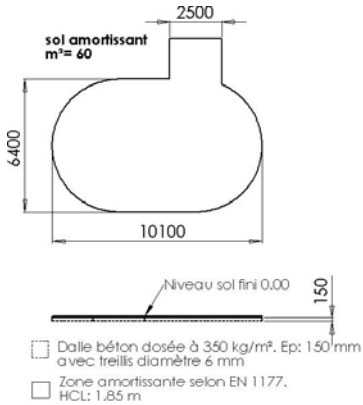

AVENTUR'ESPACE

Pose sur sol souple

Pose sur sol fluant

Ensemble 2 tours comprenant:

- une tour. Hauteur: 1450 mm avec une échelle de corde, un accès à trou et un filet.
- une tour. Hauteur: 1850 mm, avec un accès prises d'escalade, un espalier, un mât de pompier et un toboggan.

Réf: 1095.133

De 6 à 14 ans