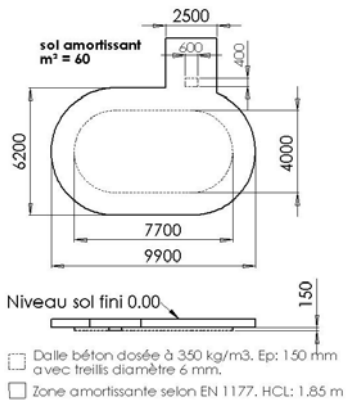

AVENTUR'ESPACE

Pose sur sol souple

Pose sur sol fluant

Ensemble 2 tours comprenant:

- une tour. Hauteur: 1450 mm avec une échelle de corde, un accès à trou et un filet.
- une tour. Hauteur: 1850 mm, avec un accès prises d'escalade, un espalier, un mât de pompier et un toboggan.

Réf: 1095.133

De 6 à 14 ans