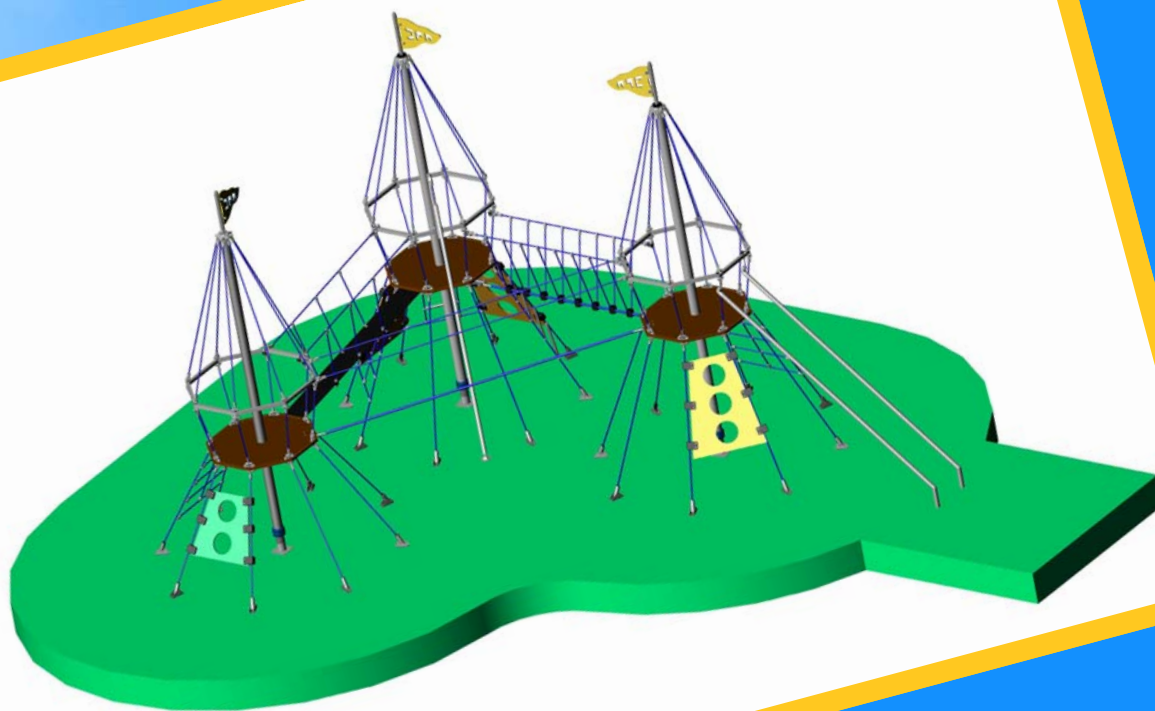

# AVENTUR'ESPACE

## LES PASSERELLES ENTRE 2 TOURS (axe 5200 mm)

Funambule 1450-1850  
Longueur: 3960 mm  
Réf: 1095.160

Funambule  
Longueur: 3940 mm  
Réf: 1095.170

Passerelle 1450-1850  
Longueur: 3960 mm  
Réf: 1095.171

Passerelle  
Longueur: 3940 mm  
Réf: 1095.172