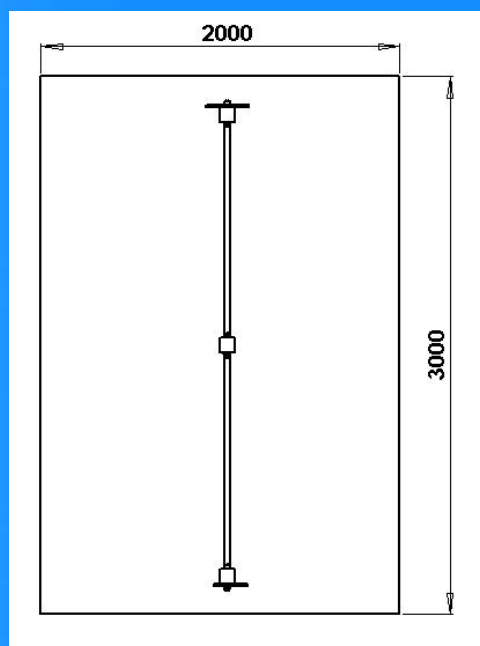

BARRE FIXE

BARRE FIXE
Réf: 1031.01
Haut: 80 cm

BARRE FIXE
Réf: 1031.02
Haut: 90 cm

BARRE FIXE
Réf: 1031.03
Haut: 100 cm

BARRE FIXE DOUBLE
Réf: 1031.04
Haut: 70 et 80 cm

De 3 à 12 ans