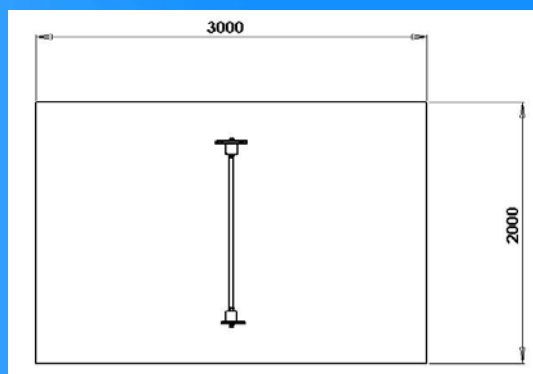

BARRE FIXE

BARRE FIXE
Réf: 1031.01
Haut: 80 cm

BARRE FIXE
Réf: 1031.02
Haut: 90 cm

BARRE FIXE
Réf: 1031.03
Haut: 100 cm

BARRE FIXE DOUBLE
Réf: 1031.04
Haut: 70 et 80 cm

De 3 à 12 ans