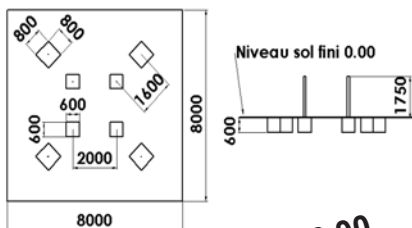

CAGE A GRIMPER

Pose sur sol souple

Pose sur sol souple

Réf: 1086.00

1,75 m

Hauteur: 175 cm.
Zone amortissante: voir plans ci-dessus
Hauteur de chute libre maximum: 150 cm
La cage à grimper comprend: 4 poteaux diamètre
114 mm en Inox avec 4 tendeurs tout Inox.
Un filet en corde armée diamètre 16 mm.