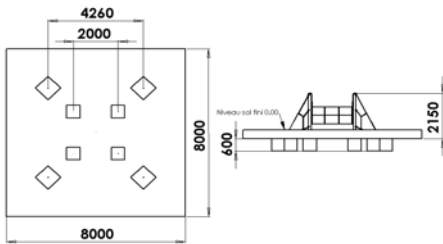

CAGE A GRIMPER

Pose sur sol souple

Pose sur sol souple

Réf: 1086.00

1,75 m

Hauteur: 175 cm.
Zone amortissante: voir plans ci-dessus
Hauteur de chute libre maximum: 150 cm
La cage à grimper comprend: 4 poteaux diamètre
114 mm en Inox avec 4 tendeurs tout Inox.
Un filet en corde armée diamètre 16 mm.