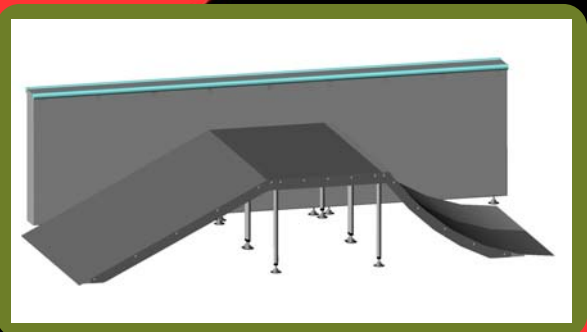

SK8 PARK

POLY ROLL SPONSOR OFFICIEL DU TEAM UNIT

Combiné 2

Ht: 0.80 m.
Réf: 70.

Fun-Box

Ht: 0.80 m.
Réf: 67.

Combiné 3

Ht: 0.80 m
Réf: 71.

Plate-forme slider

Ht: 0.80 m.
Réf: 68.

Combiné 4

Ht: 0.80 m
Réf: 72.

Combiné 1

Ht: 0.80 m.
Réf: 69.