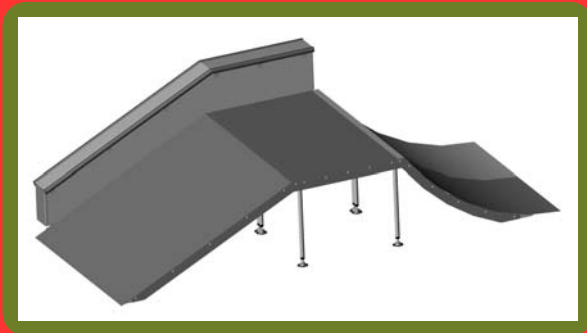

SK8 PARK

POLY ROLL SPONSOR OFFICIEL DU TEAM UNIT

Combiné 2

Ht: 0.80 m.
Réf: 70.

Fun-Box

Ht: 0.80 m.
Réf: 67.

Combiné 3

Ht: 0.80 m
Réf: 71.

Plate-forme slider

Ht: 0.80 m.
Réf: 68.

Combiné 4

Ht: 0.80 m
Réf: 72.

Combiné 1

Ht: 0.80 m.
Réf: 69.