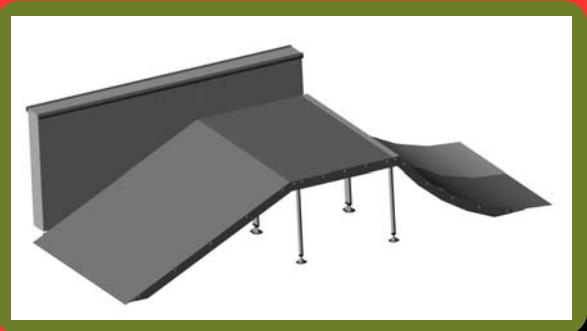

SK8 PARK

POLY ROLL SPONSOR OFFICIEL DU TEAM UNIT

Combiné 2

Ht: 0.80 m.
Réf: 70.

Fun-Box

Ht: 0.80 m.
Réf: 67.

Combiné 3

Ht: 0.80 m
Réf: 71.

Plate-forme slider

Ht: 0.80 m.
Réf: 68.

Combiné 4

Ht: 0.80 m
Réf: 72.

Combiné 1

Ht: 0.80 m.
Réf: 69.