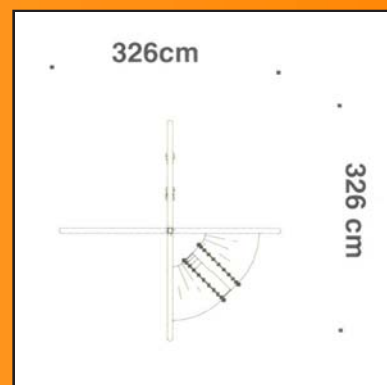

ENSEMBLE TUBE TOBOGGAN

NOUVELLE GAMME
EN POLYETHYLENE

Réf: 4060
Hauteur départ: 200 cm
Zone nécessaire:
700 x 700 cm.

Réf: 3010
Toboggan polyéthylène
Structure tube galvanisé
Largeur: 135 cm
Longueur: 307 cm
Hauteur départ: 160 cm