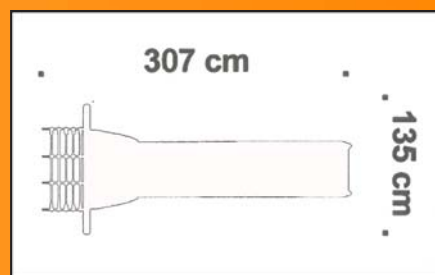

ENSEMBLE TUBE TOBOGGAN

NOUVELLE GAMME
EN POLYETHYLENE

Réf: 4060
Hauteur départ: 200 cm
Zone nécessaire:
700 x 700 cm.

Réf: 3010
Toboggan polyéthylène
Structure tube galvanisé
Largeur: 135 cm
Longueur: 307 cm
Hauteur départ: 160 cm