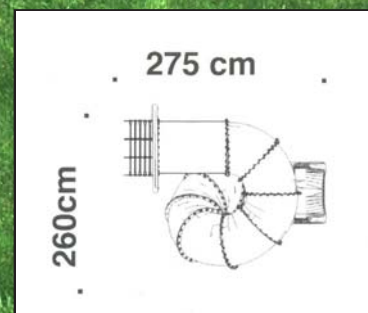

ENSEMBLE TUBE TOBOGGAN

NOUVELLE GAMME
EN POLYETHYLENE

Réf: 3200
Hauteur départ: 150 cm
Zone nécessaire:
570 x 570 cm.

Réf: 3231
Hauteur départ: 190 cm
Zone nécessaire:
600 x 550 cm.

A partir de 5 ans