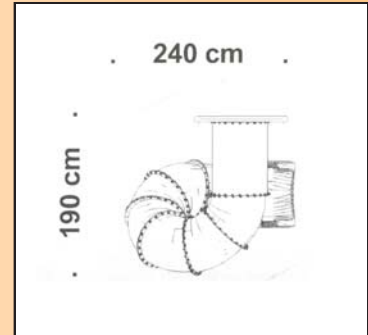

ENSEMBLE TUBE TOBOGGAN

NOUVELLE GAMME
EN POLYETHYLENE

Réf: 3200
Hauteur départ: 150 cm
Zone nécessaire:
570 x 570 cm.

Réf: 3231
Hauteur départ: 190 cm
Zone nécessaire:
600 x 550 cm.

A partir de 5 ans