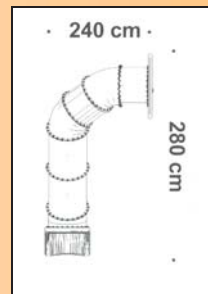

ENSEMBLE TUBE TOBOGGAN

NOUVELLE GAMME
EN POLYETHYLENE

Réf: 3242
Hauteur départ: 200 cm
Zone nécessaire:
625 x 625 cm.

Réf: 4050
Hauteur départ: 165 cm
Zone nécessaire:
700 x 700 cm.

A partir de 5 ans