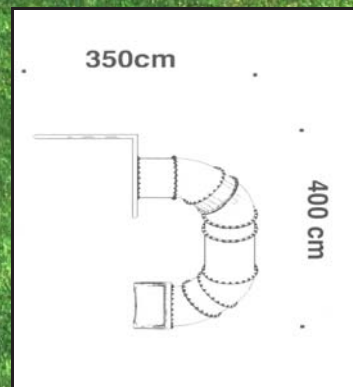

ENSEMBLE TUBE TOBOGGAN

NOUVELLE GAMME
EN POLYETHYLENE

Réf: 3242
Hauteur départ: 200 cm
Zone nécessaire:
625 x 625 cm.

Réf: 4050
Hauteur départ: 165 cm
Zone nécessaire:
700 x 700 cm.

A partir de 5 ans