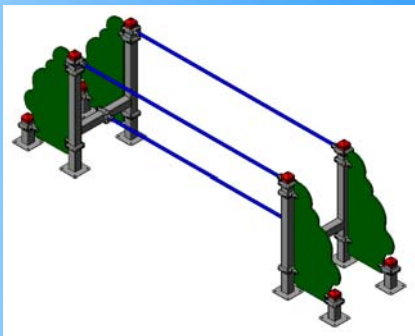

JEU D'AVENTURE

PONT FILET BAS
Réf: 1089.09

Longueur: 250 cm
Zone amortissante: 600 x 400 cm
Hauteur de chute libre maximum: 40 cm

PONT DE CORDE
Réf: 1089.08

Longueur: 250 cm
Zone amortissante: 600 x 400 cm
Hauteur de chute libre maximum: 40 cm

CORDE FUNAMBULE
Réf: 1089.03

Longueur: 250 cm
Zone amortissante: 600 x 300 cm
Hauteur de chute libre maximum: 40 cm

De 3 à 6 ans