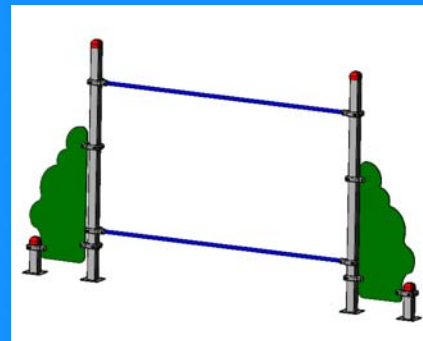

JEU D'AVENTURE

PONT FILET BAS
Réf: 1089.09

Longueur: 250 cm
Zone amortissante: 600 x 400 cm
Hauteur de chute libre maximum: 40 cm

PONT DE CORDE
Réf: 1089.08

Longueur: 250 cm
Zone amortissante: 600 x 400 cm
Hauteur de chute libre maximum: 40 cm

CORDE FUNAMBULE
Réf: 1089.03

Longueur: 250 cm
Zone amortissante: 600 x 300 cm
Hauteur de chute libre maximum: 40 cm

De 3 à 6 ans