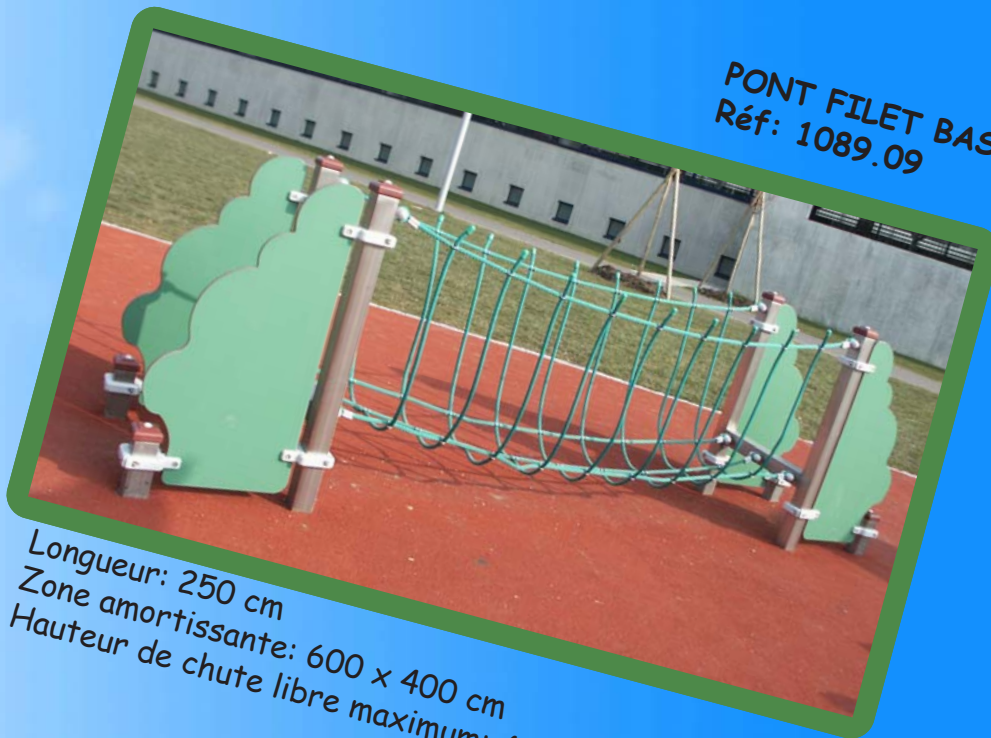

JEU D'AVENTURE

PONT FILET BAS
Réf: 1089.09

Longueur: 250 cm
Zone amortissante: 600 x 400 cm
Hauteur de chute libre maximum: 40 cm

PONT DE CORDE
Réf: 1089.08

Longueur: 250 cm
Zone amortissante: 600 x 400 cm
Hauteur de chute libre maximum: 40 cm

CORDE FUNAMBULE
Réf: 1089.03

Longueur: 250 cm
Zone amortissante: 600 x 300 cm
Hauteur de chute libre maximum: 40 cm

De 3 à 6 ans