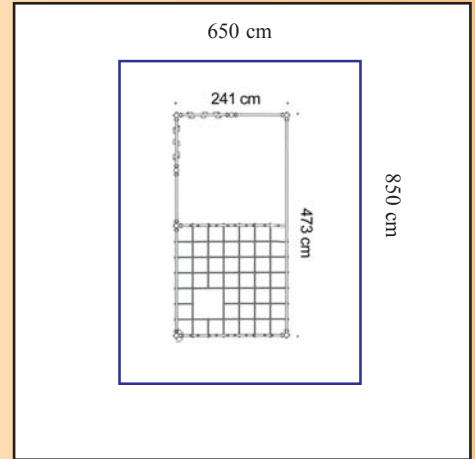

JEUX A GRIMPER

Réf: 2086
Hauteur: 252 cm

A partir de 5 ans

Réf. 2100
Hauteur de plate
forme: 130 cm

A partir de 2 ans