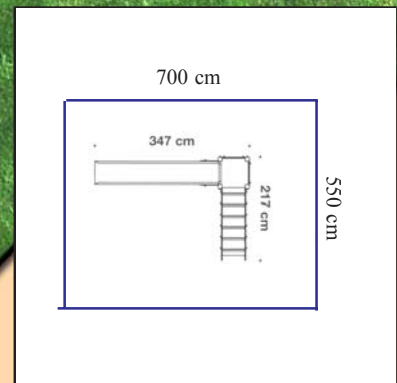

JEUX A GRIMPER

Réf: 2086
Hauteur: 252 cm

A partir de 5 ans

Réf. 2100
Hauteur de plate
forme: 130 cm

A partir de 2 ans