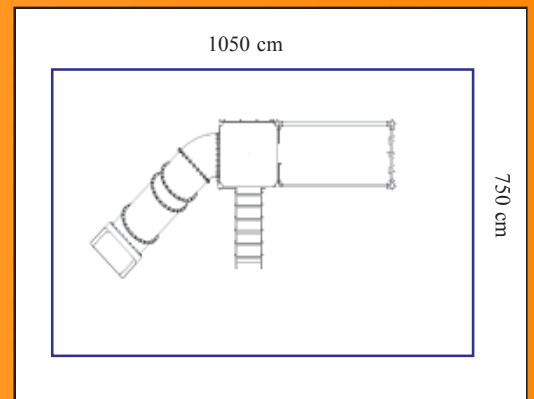

JEUX A GRIMPER

Réf: 2123
Hauteur plate-forme:
130 cm
Hauteur du jeu de
grimpe: 213 cm

Réf: 2128
Hauteur plate-forme:
130 cm
Hauteur du jeu de
grimpe: 252 cm

A partir de 2 ans