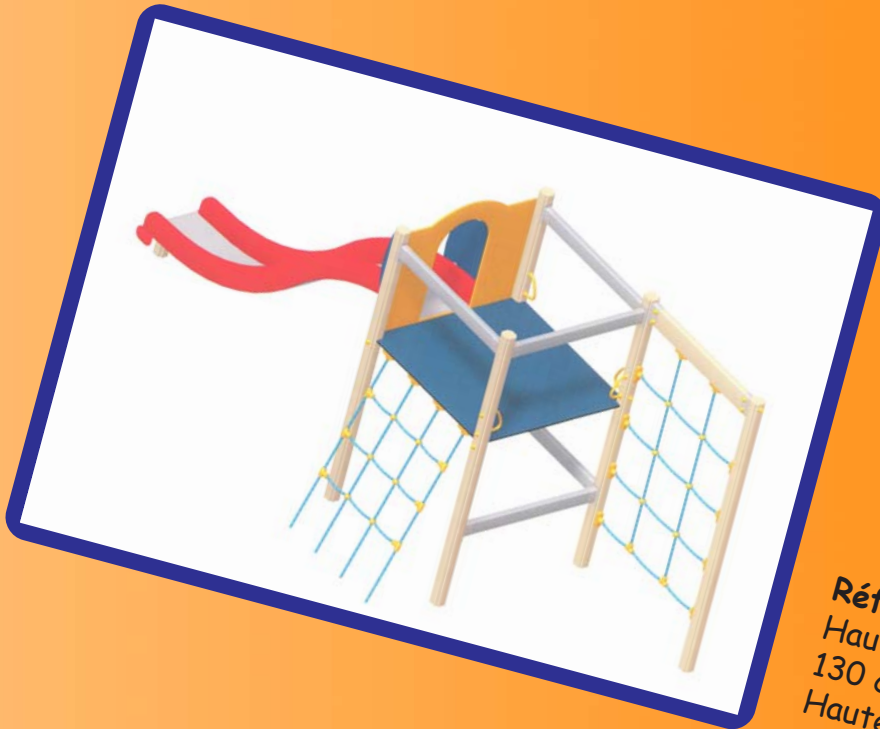

JEUX A GRIMPER

Réf: 2123
Hauteur plate-forme:
130 cm
Hauteur du jeu de
grimpe: 213 cm

Réf: 2128
Hauteur plate-forme:
130 cm
Hauteur du jeu de
grimpe: 252 cm

A partir de 2 ans