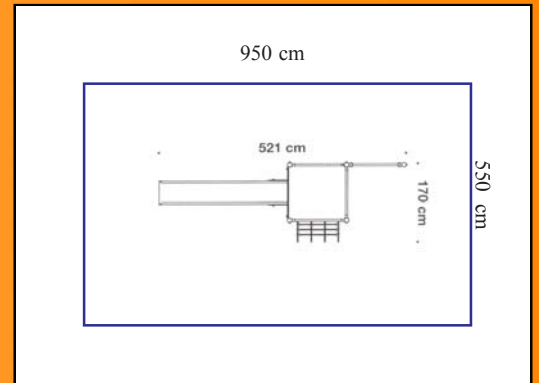

JEUX A GRIMPER

Réf: 2123
Hauteur plate-forme:
130 cm
Hauteur du jeu de
grimpe: 213 cm

Réf: 2128
Hauteur plate-forme:
130 cm
Hauteur du jeu de
grimpe: 252 cm

A partir de 2 ans