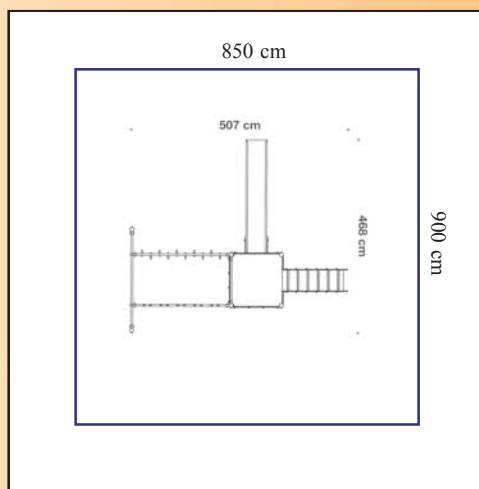

JEUX A GRIMPER

Réf: 2140
Hauteur plate-forme:
130 cm
Hauteur du jeu de
grimpe: 213 cm

Réf: 2150
Hauteur plate-forme:
130 cm

A partir de 2 ans