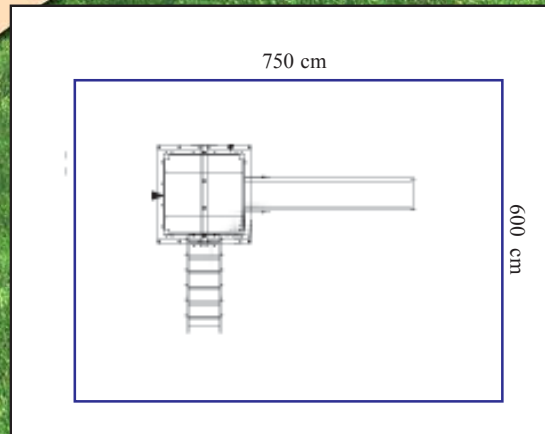

JEUX A GRIMPER

Réf: 2140
Hauteur plate-forme:
130 cm
Hauteur du jeu de
grimpe: 213 cm

Réf: 2150
Hauteur plate-forme:
130 cm

A partir de 2 ans