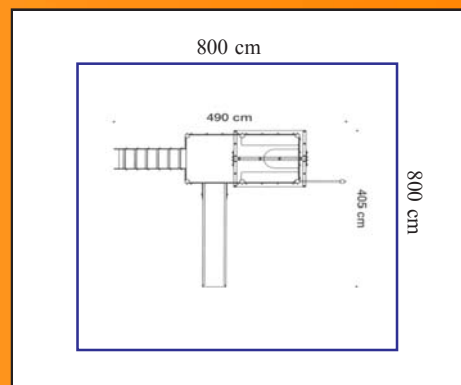

JEUX A GRIMPER

Réf: 2162
Hauteur plate-forme:
130 cm
Hauteur du jeu de
grimpe: 213 cm

Réf: 2200
Hauteur plate-forme:
130 cm
Hauteur du jeu de
grimpe: 213 cm

A partir de 2 ans