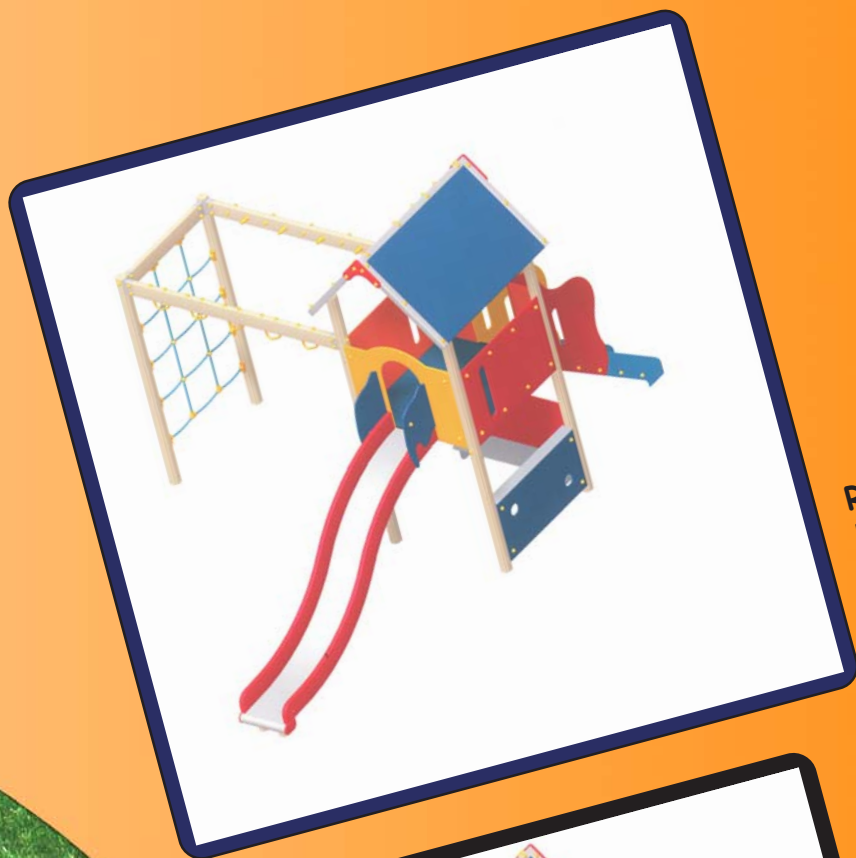

JEUX A GRIMPER

Réf: 2162
Hauteur plate-forme:
130 cm
Hauteur du jeu de
grimpe: 213 cm

Réf: 2200
Hauteur plate-forme:
130 cm
Hauteur du jeu de
grimpe: 213 cm

A partir de 2 ans