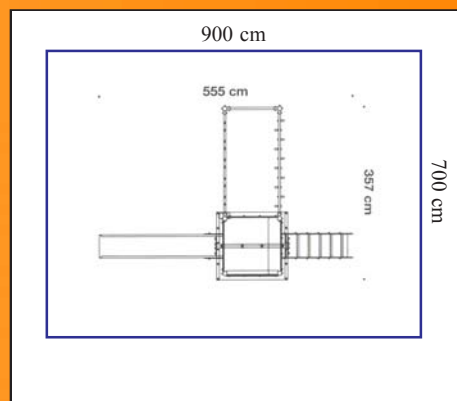

JEUX A GRIMPER

Réf: 2162
Hauteur plate-forme:
130 cm
Hauteur du jeu de
grimpe: 213 cm

Réf: 2200
Hauteur plate-forme:
130 cm
Hauteur du jeu de
grimpe: 213 cm

A partir de 2 ans