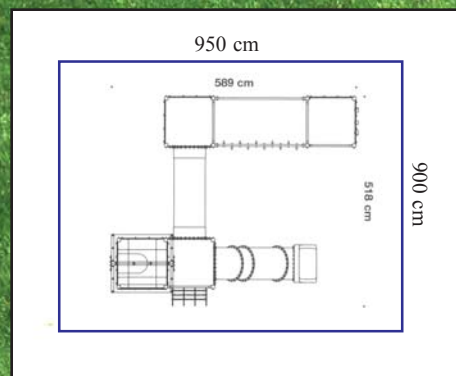

JEUX A GRIMPER

Réf: 2410
 Hauteur plate-forme:
 130 cm
 Hauteur du jeu de
 grimpe: 213 cm

A partir de 2 ans

Réf: 2424
 Hauteur plate-forme:
 130 cm
 Hauteur du jeu de
 grimpe: 213 cm

A partir de 3 ans