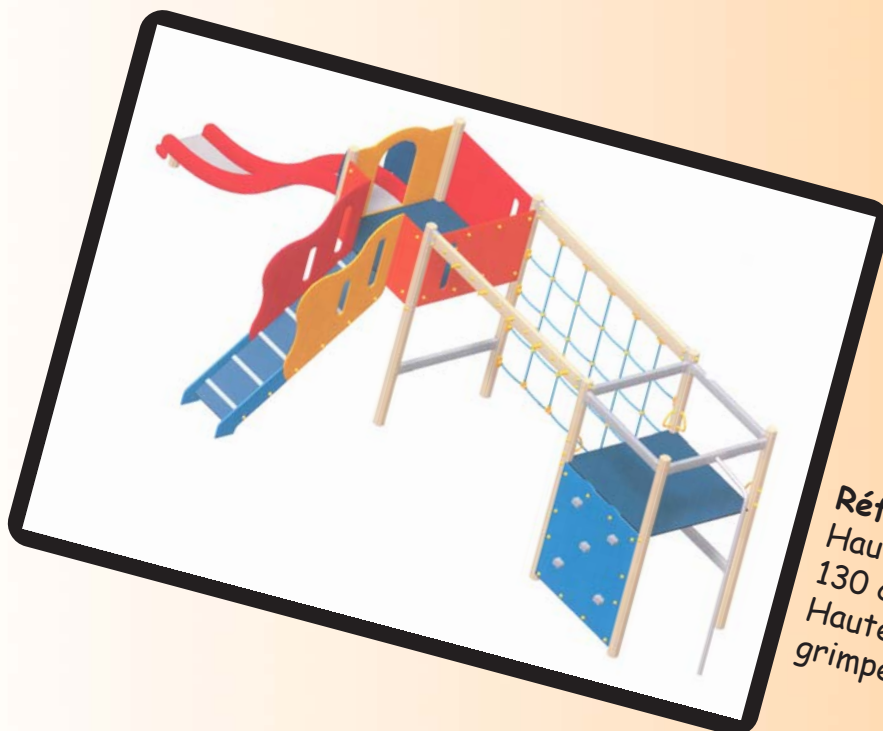

JEUX A GRIMPER

Réf: 2410
 Hauteur plate-forme:
 130 cm
 Hauteur du jeu de
 grimpe: 213 cm

A partir de 2 ans

Réf: 2424
 Hauteur plate-forme:
 130 cm
 Hauteur du jeu de
 grimpe: 213 cm

A partir de 3 ans