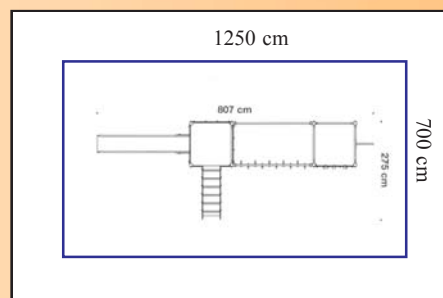

JEUX A GRIMPER

Réf: 2410
 Hauteur plate-forme:
 130 cm
 Hauteur du jeu de
 grimpe: 213 cm

A partir de 2 ans

Réf: 2424
 Hauteur plate-forme:
 130 cm
 Hauteur du jeu de
 grimpe: 213 cm

A partir de 3 ans