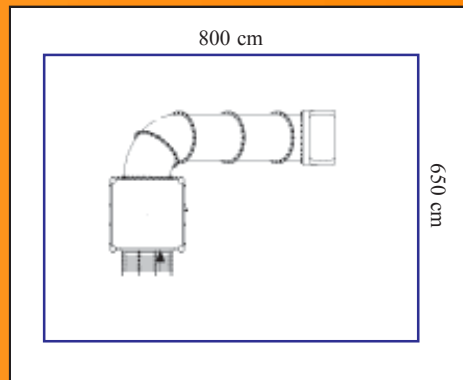

JEUX A GRIMPER

Réf: 2600
Hauteur plate-forme:
207 cm

Réf: 2605
Hauteur plate-forme:
207 cm
Hauteur du jeu de
grimpe: 207 cm

A partir de 3 ans