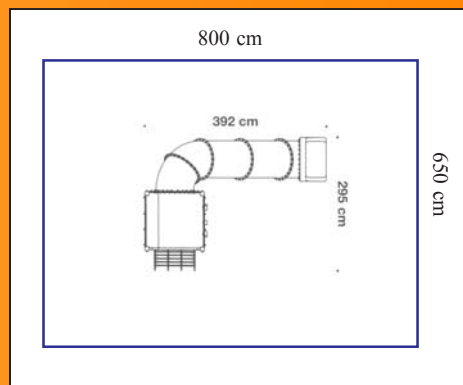

JEUX A GRIMPER

Réf: 2600
Hauteur plate-forme:
207 cm

Réf: 2605
Hauteur plate-forme:
207 cm
Hauteur du jeu de
grimpe: 207 cm

A partir de 3 ans