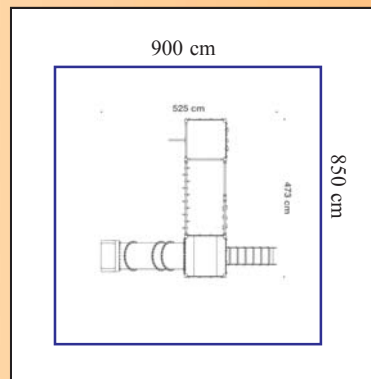

JEUX A GRIMPER

Réf: 2824
 Hauteur plate-forme:
 130 et 207cm
 Hauteur du jeu de
 grimpe: 252 et 290 cm

Réf: 2920
 Hauteur plate-forme:
 207 cm
 Hauteur du jeu de
 grimpe: 213, 209
 et 252 cm

A partir de 2 ans