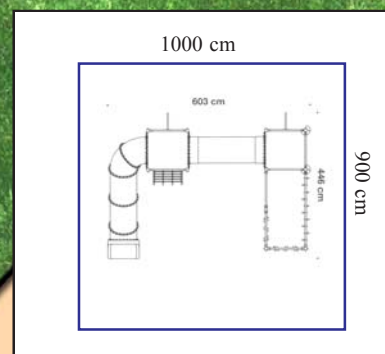

JEUX A GRIMPER

Réf: 2824
 Hauteur plate-forme:
 130 et 207cm
 Hauteur du jeu de
 grimpe: 252 et 290 cm

Réf: 2920
 Hauteur plate-forme:
 207 cm
 Hauteur du jeu de
 grimpe: 213, 209
 et 252 cm

A partir de 2 ans