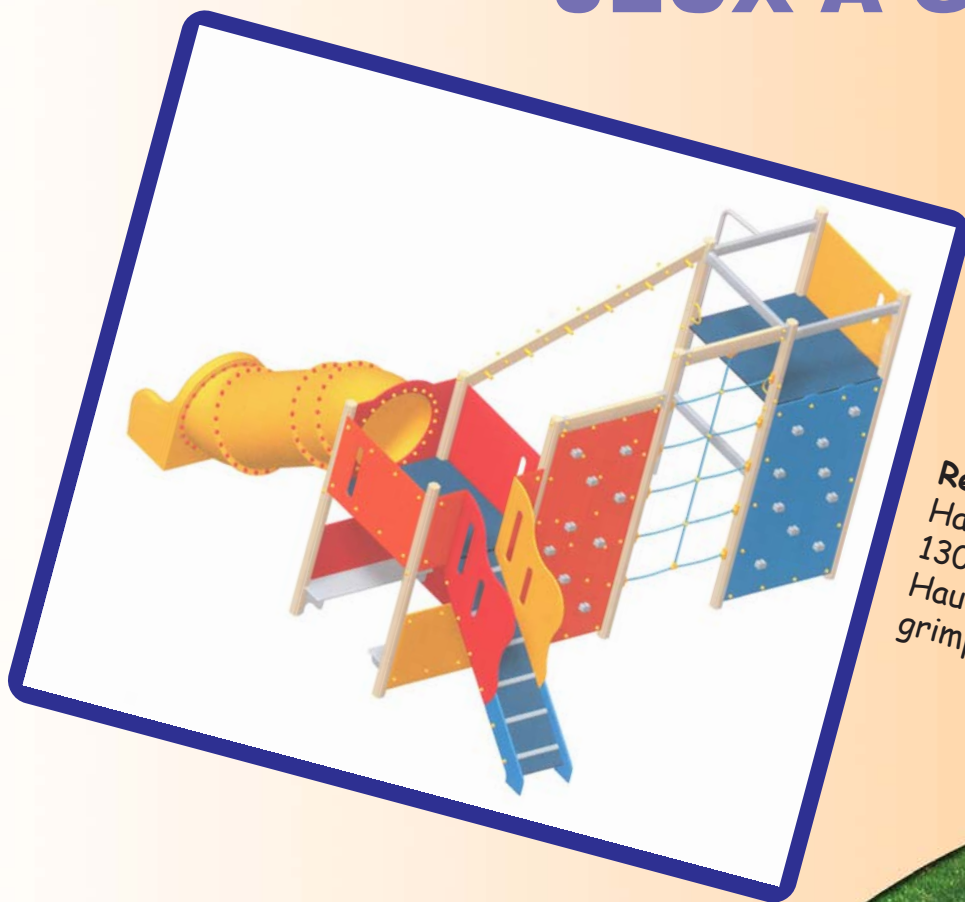

JEUX A GRIMPER

Réf: 2824
 Hauteur plate-forme:
 130 et 207cm
 Hauteur du jeu de
 grimpe: 252 et 290 cm

Réf: 2920
 Hauteur plate-forme:
 207 cm
 Hauteur du jeu de
 grimpe: 213, 209
 et 252 cm

A partir de 2 ans