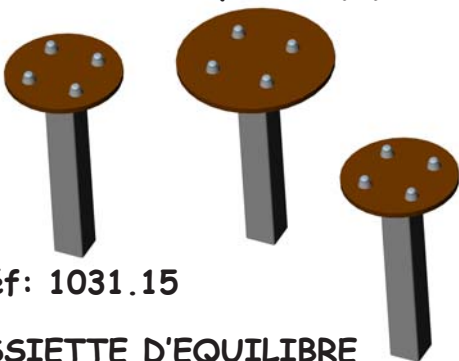

# JEUX D'EQUILIBRE

POUTRE D'EQUILIBRE  
Réf: 1031.10

Poutre d'équilibre. Longueur: 300 cm.  
Poutre en bois autoclavé.  
Pied en Inox. Haut: 40 cm. A sceller

POUTRE D'EQUILIBRE  
Réf: 1031.11

Poutre d'équilibre. Longueur: 250 cm.  
Poutre en tube Inox. Panneau HPL  
Pied en Inox. Haut: 40 cm. A sceller

Réf: 1031.19  
Réf: 1031.15  
ASSIETTE D'EQUILIBRE

Assiette d'équilibre. Diamètre 30 cm. A sceller.  
Réf: 1031.15

Assiette d'équilibre. Diamètre 40 cm. A sceller.  
Réf: 1031.19

De 3 à 12 ans