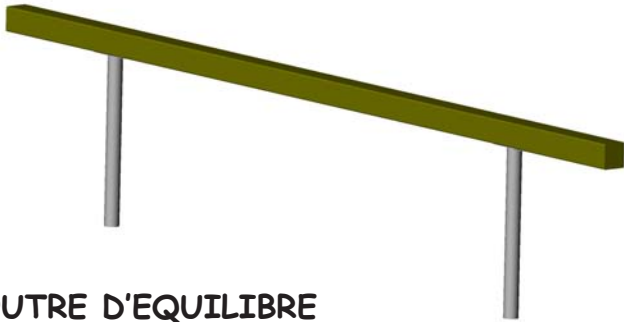

# JEUX D'EQUILIBRE

POUTRE D'EQUILIBRE  
Réf: 1031.10

Poutre d'équilibre. Longueur: 300 cm.  
Poutre en bois autoclavé.  
Pied en Inox. Haut: 40 cm. A sceller

POUTRE D'EQUILIBRE  
Réf: 1031.11

Poutre d'équilibre. Longueur: 250 cm.  
Poutre en tube Inox. Panneau HPL  
Pied en Inox. Haut: 40 cm. A sceller

Réf: 1031.19  
Réf: 1031.15  
ASSIETTE D'EQUILIBRE

Assiette d'équilibre. Diamètre 30 cm. A sceller.  
Réf: 1031.15

Assiette d'équilibre. Diamètre 40 cm. A sceller.  
Réf: 1031.19

De 3 à 12 ans