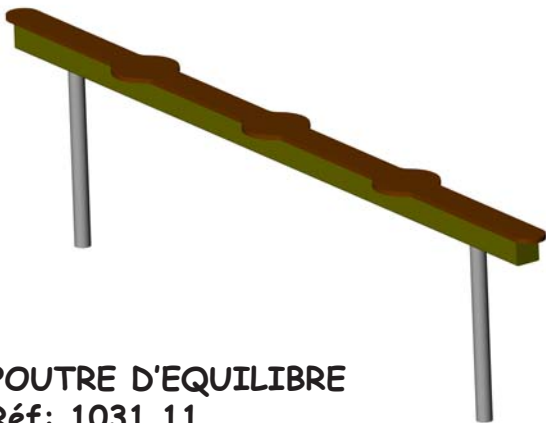

# JEUX D'EQUILIBRE

POUTRE D'EQUILIBRE  
Réf: 1031.10

Poutre d'équilibre. Longueur: 300 cm.  
Poutre en bois autoclavé.  
Pied en Inox. Haut: 40 cm. A sceller

POUTRE D'EQUILIBRE  
Réf: 1031.11

Poutre d'équilibre. Longueur: 250 cm.  
Poutre en tube Inox. Panneau HPL  
Pied en Inox. Haut: 40 cm. A sceller

Réf: 1031.19  
Réf: 1031.15  
ASSIETTE D'EQUILIBRE

Assiette d'équilibre. Diamètre 30 cm. A sceller.  
Réf: 1031.15

Assiette d'équilibre. Diamètre 40 cm. A sceller.  
Réf: 1031.19

De 3 à 12 ans