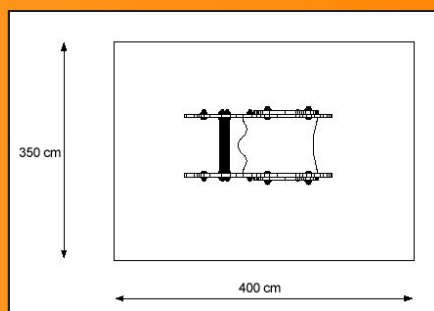

JEUX SUR RESSORT

NOUVELLE GAMME
EN POLYETHYLENE

LE POULAIN
Réf: 417
Long: 80 cm
Larg: 80 cm
Siège: 45 cm

L'ELEPHANT
Réf: 416
Long: 75 cm
Larg: 40 cm
Siège: 45 cm

A partir de 1 an