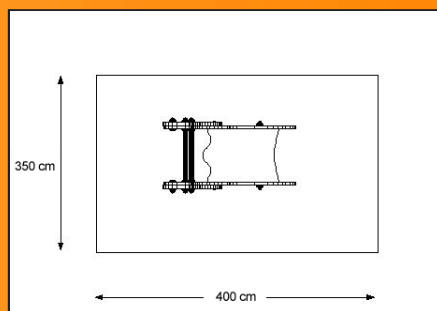

JEUX SUR RESSORT

NOUVELLE GAMME
EN POLYETHYLENE

LE POULAIN
Réf: 417
Long: 80 cm
Larg: 80 cm
Siège: 45 cm

L'ELEPHANT
Réf: 416
Long: 75 cm
Larg: 40 cm
Siège: 45 cm

A partir de 1 an