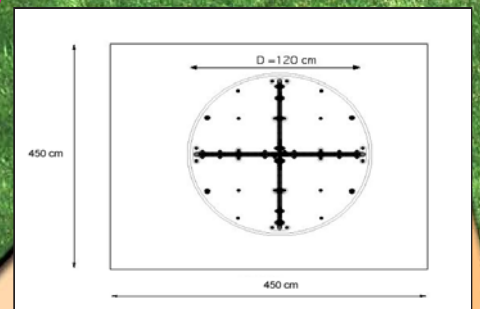

JEUX SUR RESSORT

NOUVELLE GAMME
EN POLYETHYLENE

LA BALANCOIRE ELEPHANT
Réf: 421
Long: 160 cm
Larg: 136 cm
Siège: 52 cm

LE JUPITER
Réf: 450
Long: 92 cm
Larg: 64 cm
Siège: 146 cm

A partir de 2 ans