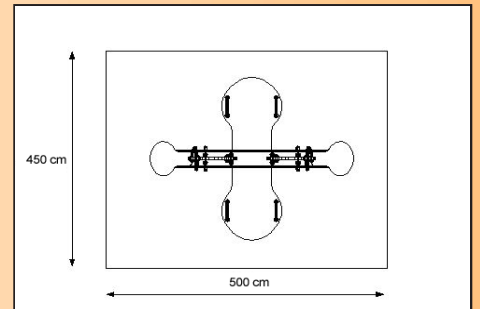

JEUX SUR RESSORT

NOUVELLE GAMME
EN POLYETHYLENE

LA BALANCOIRE ELEPHANT
Réf: 421
Long: 160 cm
Larg: 136 cm
Siège: 52 cm

LE JUPITER
Réf: 450
Long: 92 cm
Larg: 64 cm
Siège: 146 cm

A partir de 2 ans