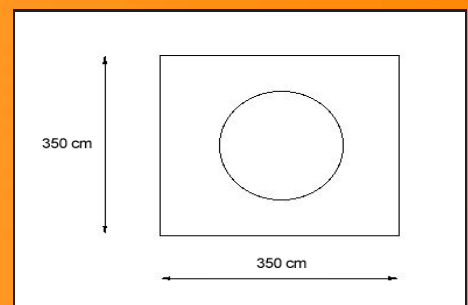

# JEUX SUR RESSORT

NOUVELLE GAMME  
EN POLYETHYLENE

BARRE D'EQUILIBRE A RESSORT  
Réf: 448  
Long: 250 cm  
Larg: 13 cm  
Haut: 34 cm

PLATEAU D'EQUILIBRE A RESSORT  
Réf: 445  
Diamètre: 56 cm  
Haut: 35 cm