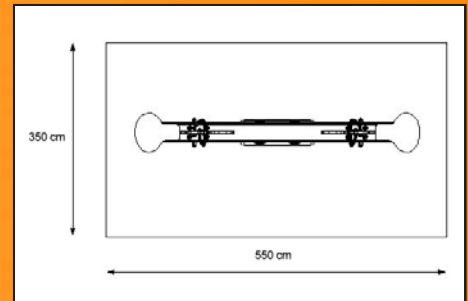

# JEUX SUR RESSORT

NOUVELLE GAMME  
EN POLYETHYLENE

BARRE D'EQUILIBRE A RESSORT  
Réf: 448  
Long: 250 cm  
Larg: 13 cm  
Haut: 34 cm

PLATEAU D'EQUILIBRE A RESSORT  
Réf: 445  
Diamètre: 56 cm  
Haut: 35 cm