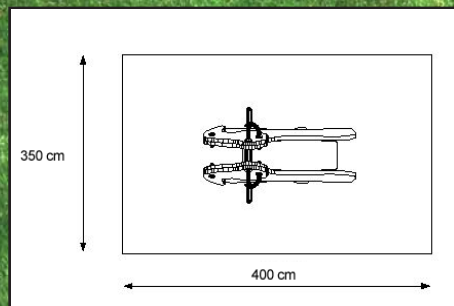

JEUX SUR RESSORT

NOUVELLE GAMME
EN POLYETHYLENE

LE CHEVAL
Réf: 410
Long: 94 cm
Larg: 35 cm
Siège: 50 cm

LE JUMBO
Réf: 426
Long: 82 cm
Larg: 44 cm
Siège: 49 cm

A partir de 2 ans