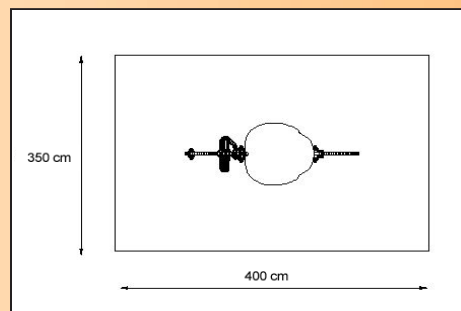

JEUX SUR RESSORT

NOUVELLE GAMME
EN POLYETHYLENE

LE CHEVAL
Réf: 410
Long: 94 cm
Larg: 35 cm
Siège: 50 cm

LE JUMBO
Réf: 426
Long: 82 cm
Larg: 44 cm
Siège: 49 cm

A partir de 2 ans