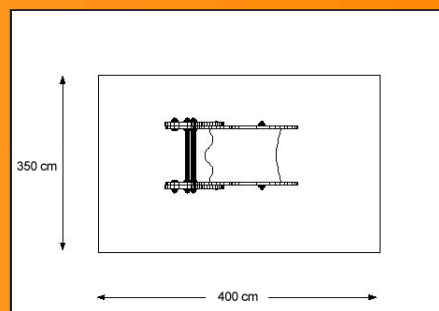

JEUX SUR RESSORT

NOUVELLE GAMME
EN POLYETHYLENE

L'OISEAU
Réf: 428
Long: 70 cm
Larg: 41 cm
Siège: 49 cm

LE PONEY
Réf: 430
Long: 89 cm
Larg: 43 cm
Siège: 49 cm

A partir de 2 ans