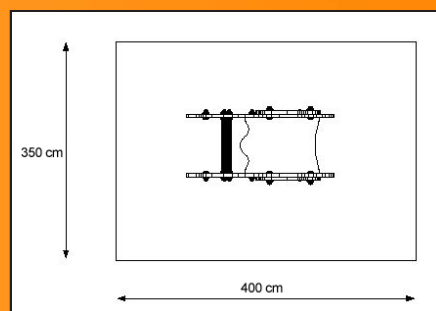

JEUX SUR RESSORT

NOUVELLE GAMME
EN POLYETHYLENE

L'OISEAU
Réf: 428
Long: 70 cm
Larg: 41 cm
Siège: 49 cm

LE PONEY
Réf: 430
Long: 89 cm
Larg: 43 cm
Siège: 49 cm

A partir de 2 ans