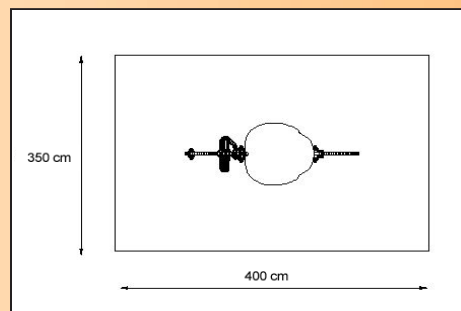

# JEUX SUR RESSORT

NOUVELLE GAMME  
EN POLYETHYLENE

LE MULET  
Réf: 411  
Long: 92 cm  
Larg: 35 cm  
Siège: 50 cm

L'ELEPHANT  
Réf: 413  
Long: 87 cm  
Larg: 35 cm  
Siège: 50 cm

A partir de 2 ans