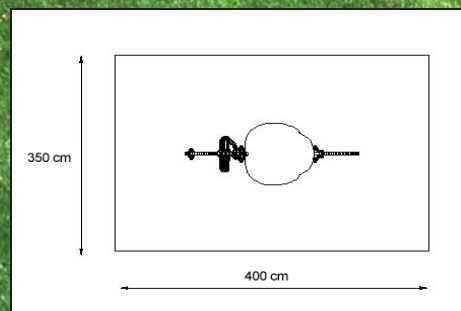

# JEUX SUR RESSORT

NOUVELLE GAMME  
EN POLYETHYLENE

LE MULET  
Réf: 411  
Long: 92 cm  
Larg: 35 cm  
Siège: 50 cm

L'ELEPHANT  
Réf: 413  
Long: 87 cm  
Larg: 35 cm  
Siège: 50 cm

A partir de 2 ans