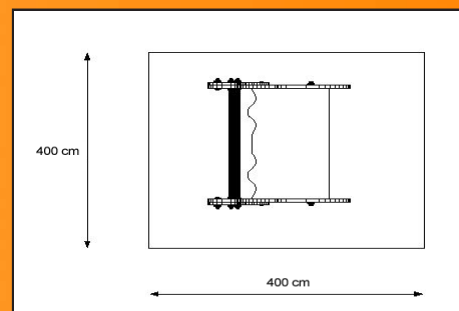

JEUX SUR RESSORT

NOUVELLE GAMME
EN POLYETHYLENE

LE SIDE-CAR
Réf: 441
Long: 80 cm
Larg: 80 cm
Siège: 45/50 cm

L'ELEPHANT POUR 2-3 ENFANTS
Réf: 437
Long: 75 cm
Larg: 80 cm
Siège: 45 cm

A partir de 2 ans