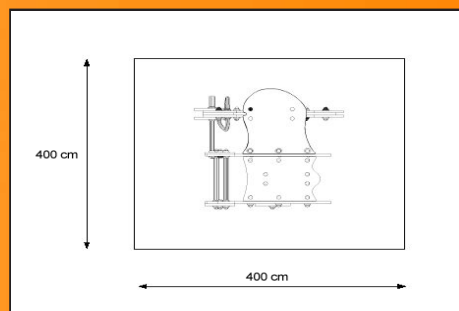

JEUX SUR RESSORT

NOUVELLE GAMME
EN POLYETHYLENE

LE SIDE-CAR
Réf: 441
Long: 80 cm
Larg: 80 cm
Siège: 45/50 cm

L'ELEPHANT POUR 2-3 ENFANTS
Réf: 437
Long: 75 cm
Larg: 80 cm
Siège: 45 cm

A partir de 2 ans