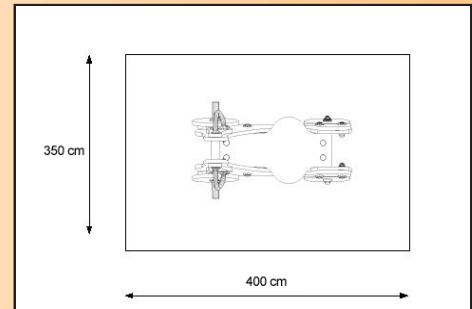

# JEUX SUR RESSORT

NOUVELLE GAMME  
EN POLYETHYLENE

LE CROSS  
Réf: 431  
Long: 72 cm  
Larg: 42 cm  
siège: 50 cm

LA MOTO  
Réf: 414.1  
Long: 84 cm  
Larg: 35 cm  
Siège: 50 cm

A partir de 2 ans