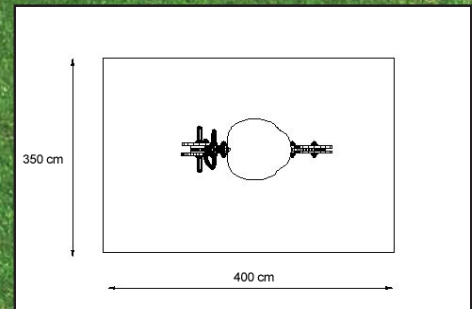

# JEUX SUR RESSORT

NOUVELLE GAMME  
EN POLYETHYLENE

LE CROSS  
Réf: 431  
Long: 72 cm  
Larg: 42 cm  
siège: 50 cm

LA MOTO  
Réf: 414.1  
Long: 84 cm  
Larg: 35 cm  
Siège: 50 cm

A partir de 2 ans