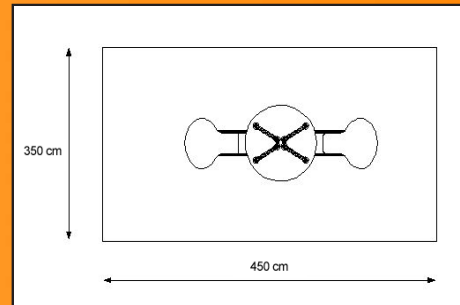

JEUX SUR RESSORT

NOUVELLE GAMME
EN POLYETHYLENE

LE POULAIN POUR
2-3 ENFANTS
Réf: 435
Long: 80 cm
Larg: 80 cm
Siège: 45 cm

LE SPOUTNIK
Réf: 438
Long: 116 cm
Larg: 28 cm
Siège: 47 cm

A partir de 2 ans