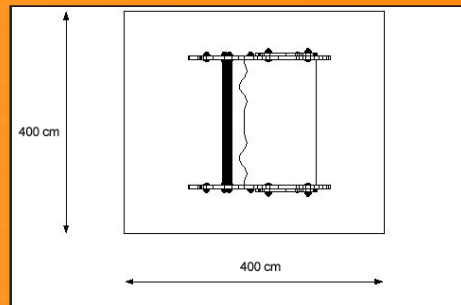

JEUX SUR RESSORT

NOUVELLE GAMME
EN POLYETHYLENE

LE POULAIN POUR
2-3 ENFANTS
Réf: 435
Long: 80 cm
Larg: 80 cm
Siège: 45 cm

LE SPOUTNIK
Réf: 438
Long: 116 cm
Larg: 28 cm
Siège: 47 cm

A partir de 2 ans