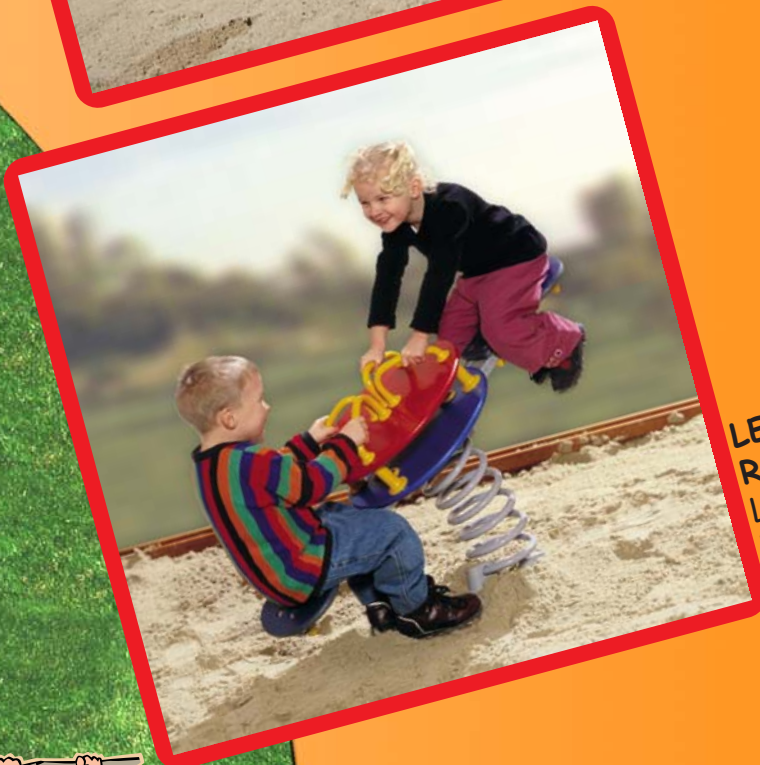

JEUX SUR RESSORT

NOUVELLE GAMME
EN POLYETHYLENE

LE POULAIN POUR
2-3 ENFANTS
Réf: 435
Long: 80 cm
Larg: 80 cm
Siège: 45 cm

LE SPOUTNIK
Réf: 438
Long: 116 cm
Larg: 28 cm
Siège: 47 cm

A partir de 2 ans