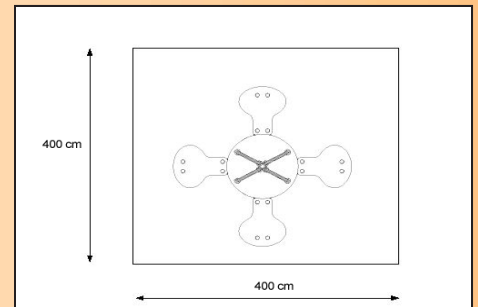

JEUX SUR RESSORT

NOUVELLE GAMME
EN POLYETHYLENE

LA FLEUR
Réf: 440
Long: 108 cm
Larg: 108 cm
Siège: 45 cm

LE SOLEIL
Réf: 442
Long: 115 cm
Larg: 29 cm
Siège: 50 cm

A partir de 2 ans