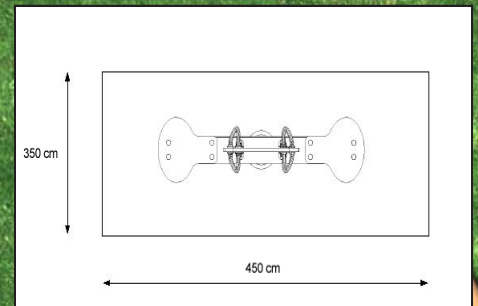

JEUX SUR RESSORT

NOUVELLE GAMME
EN POLYETHYLENE

LA FLEUR
Réf: 440
Long: 108 cm
Larg: 108 cm
Siège: 45 cm

LE SOLEIL
Réf: 442
Long: 115 cm
Larg: 29 cm
Siège: 50 cm

A partir de 2 ans