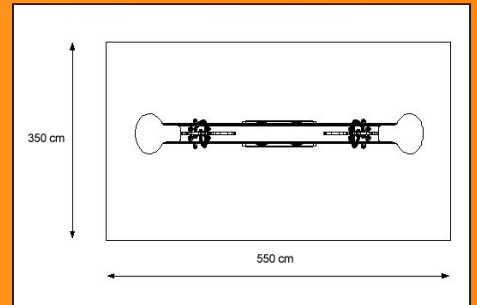

JEUX SUR RESSORT

NOUVELLE GAMME
EN POLYETHYLENE

LE CHEVAL MARIN
Réf: 424
Long: 210 cm
Larg: 28 cm
Siège: 51 cm

LE MACAREUX
Réf: 425
Long: 210 cm
Larg: 41 cm
Siège: 55 cm

A partir de 3 ans