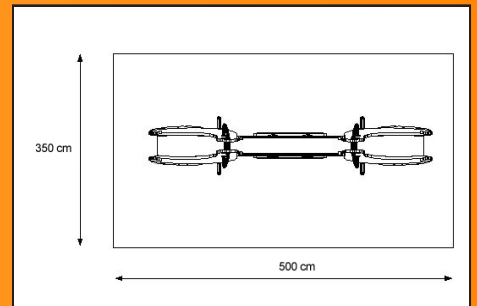

JEUX SUR RESSORT

NOUVELLE GAMME
EN POLYETHYLENE

LE CHEVAL MARIN
Réf: 424
Long: 210 cm
Larg: 28 cm
Siège: 51 cm

LE MACAREUX
Réf: 425
Long: 210 cm
Larg: 41 cm
Siège: 55 cm

A partir de 3 ans