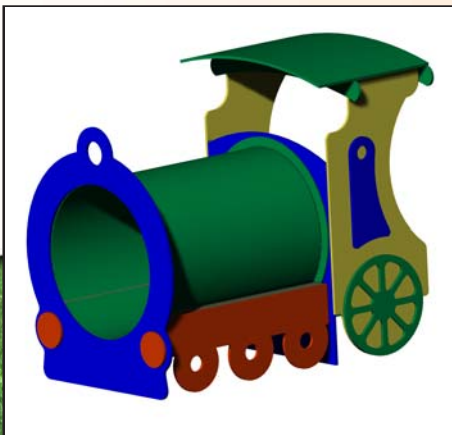

# LA LOCOMOTIVE

LE PETIT TRAIN  
Réf: 4013.15  
Longueur: 458 cm  
Largeur: 93 cm

**LA LOCOMOTIVE**  
Réf: 4013.03  
Longueur: 169.5 cm  
Largeur: 93 cm  
Zone amortissante:  
500 x 400 cm

**LE WAGON 1**  
Réf: 4013.09  
Longueur: 144 cm  
Largeur: 93 cm  
Zone amortissante:  
450 x 400 cm

**LE WAGON 2**  
Réf: 4013.10  
Longueur: 144 cm  
Largeur: 93 cm  
Zone amortissante:  
450 x 400 cm

De 1 à 6 ans