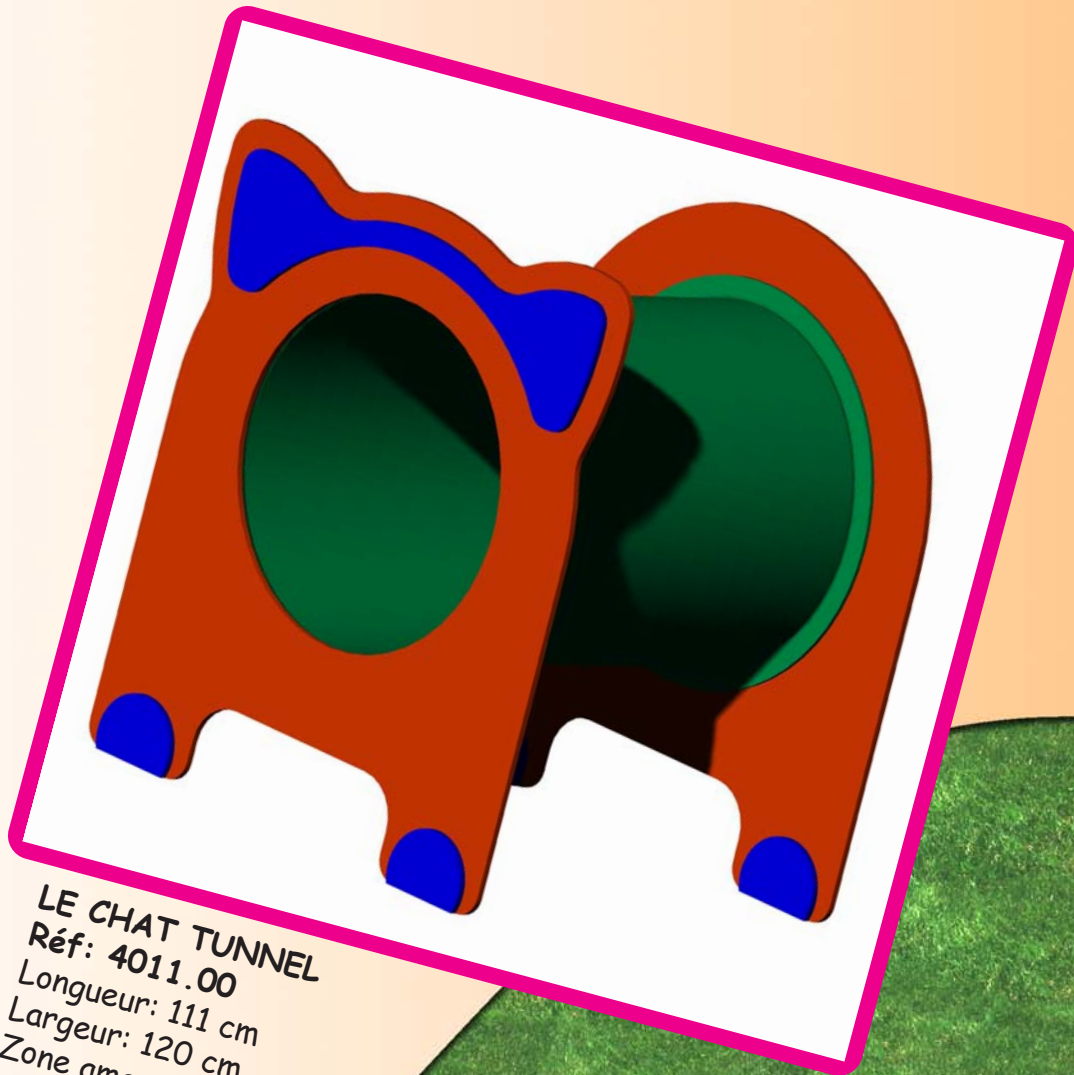

LE CHAT TUNNEL

LE CHAT TUNNEL
Réf: 4011.00
Longueur: 111 cm
Largeur: 120 cm
Zone amortissante voir plan ci-dessous

De 1 à 6 ans