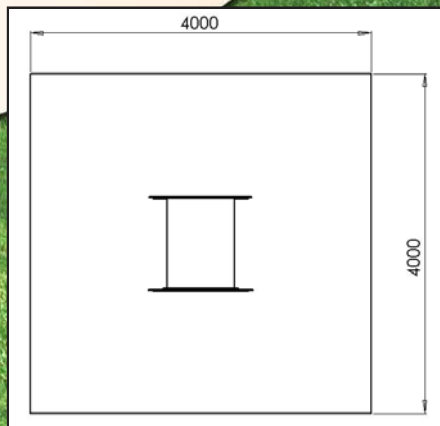

LE CHAT TUNNEL

LE CHAT TUNNEL
Réf: 4011.00
Longueur: 111 cm
Largeur: 120 cm
Zone amortissante voir plan ci-dessous

De 1 à 6 ans