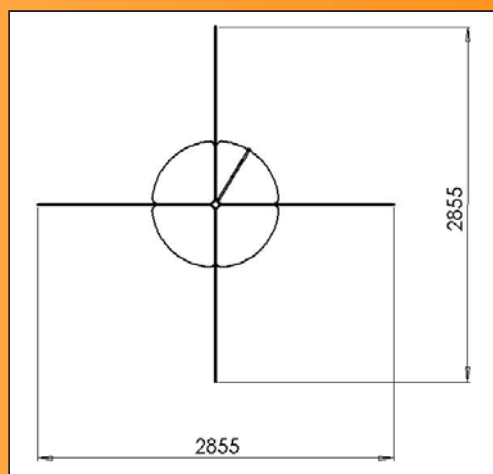

# LE COIN REPOS

LE COIN REPOS  
Réf: 4012.05  
Longueur: 285 cm.  
Largeur: 285 cm.

De 1 à 6 ans