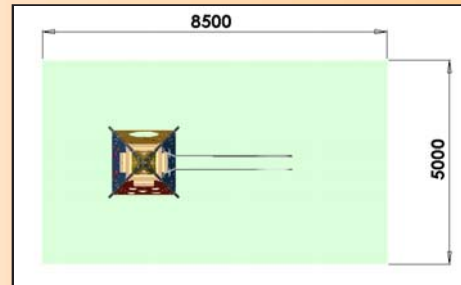

LE TIPI

LE TIPI

Réf: 1035.35

Zone amortissante voir plan ci-dessus

Hauteur de chute libre maximum: 145 cm

Un tipi avec un accès avec prise d'escalade, un accès à trou, une cabane en dessous avec banc et un toboggan double tube tout Inox

ENSEMBLE DE TIPI

Réf: 1035.16

Zone amortissante voir plan ci-dessus

Hauteur de chute libre maximum: 145 cm

Ensemble de 2 tipis comprenant: un accès avec prises d'escalade, un accès trou, une cabane en dessous avec banc. Une passerelle filet relie les deux tours.