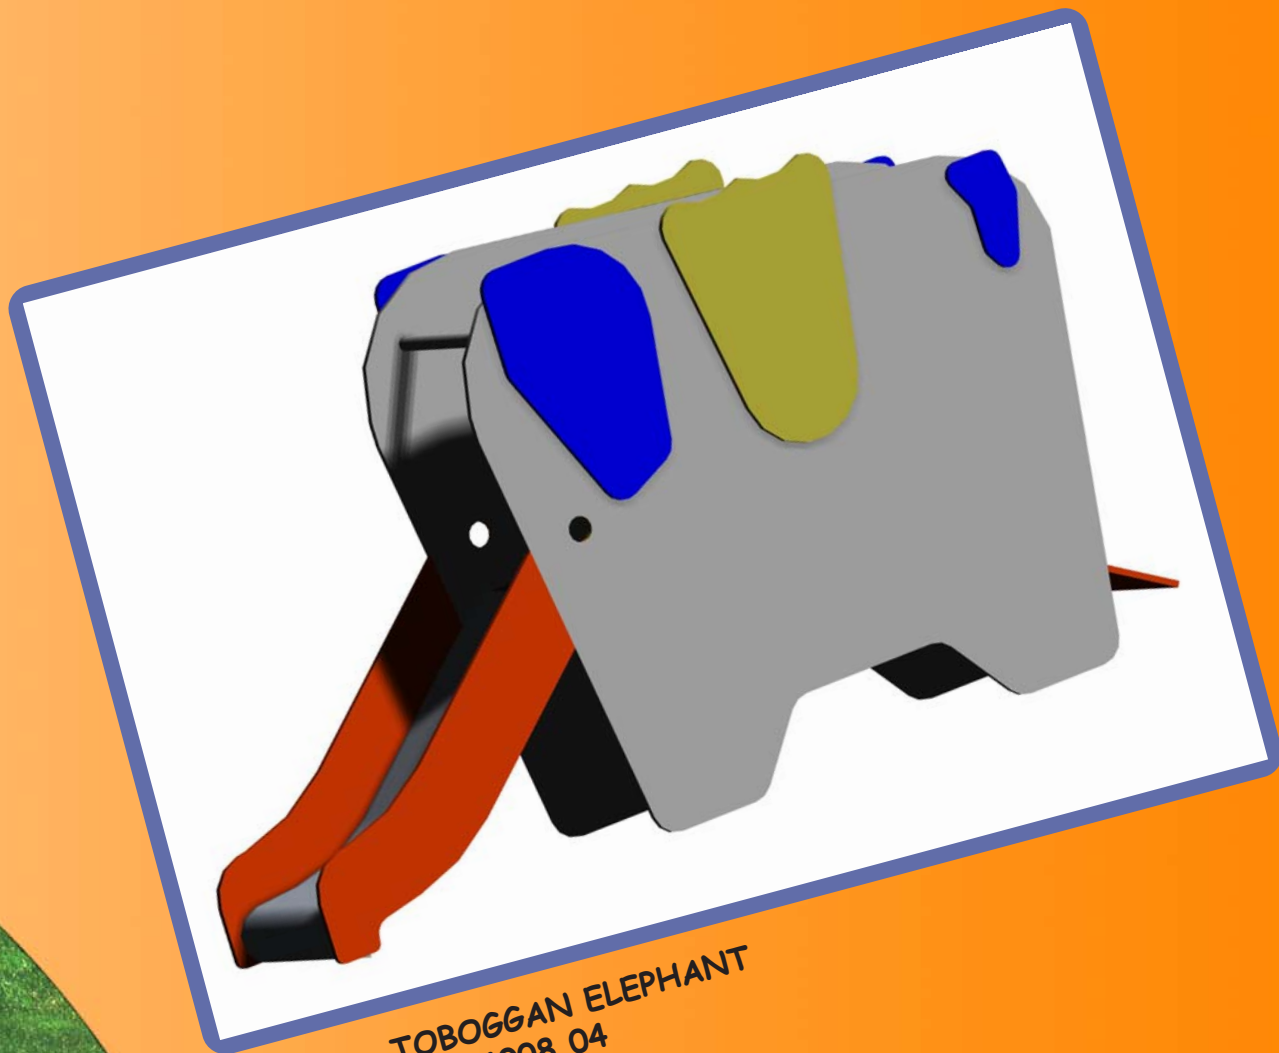

LE TOBOGGAN

TOBOGGAN ELEPHANT
Réf: 4008.04

Longueur: 235 cm.

Largeur: 480 cm.

Zone amortissante voir plan ci-contre.

De 1 à 6 ans