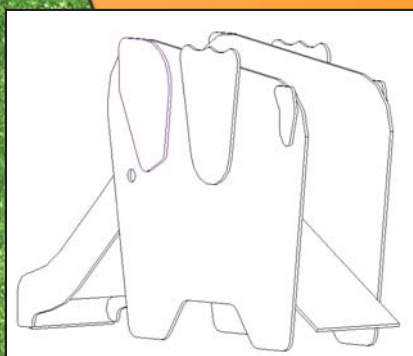

LE TOBOGGAN

TOBOGGAN ELEPHANT
Réf: 4008.04

Longueur: 235 cm.

Largeur: 480 cm.

Zone amortissante voir plan ci-contre.

De 1 à 6 ans