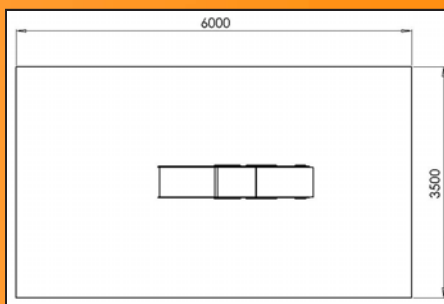

LE TOBOGGAN

TOBOGGAN ELEPHANT
Réf: 4008.04

Longueur: 235 cm.

Largeur: 480 cm.

Zone amortissante voir plan ci-contre.

De 1 à 6 ans