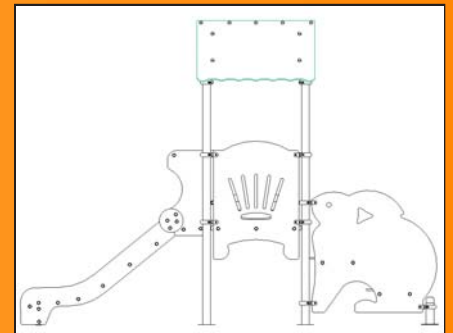

LES ENSEMBLES

LES ENSEMBLES Réf: 1033.01

Zone amortissante: voir plan ci-dessus.
Hauteur de chute libre maximum: 100 cm
Ensemble comprenant une tour avec un accès escalier et un toboggan tout Inox.

LES ENSEMBLES Réf: 1033.05

Zone amortissante: voir plan ci-dessus.
Hauteur de chute libre maximum: 100 cm
Ensemble comprenant une tour avec toit, un accès escalier et un toboggan tout Inox.

De 2 à 6 ans