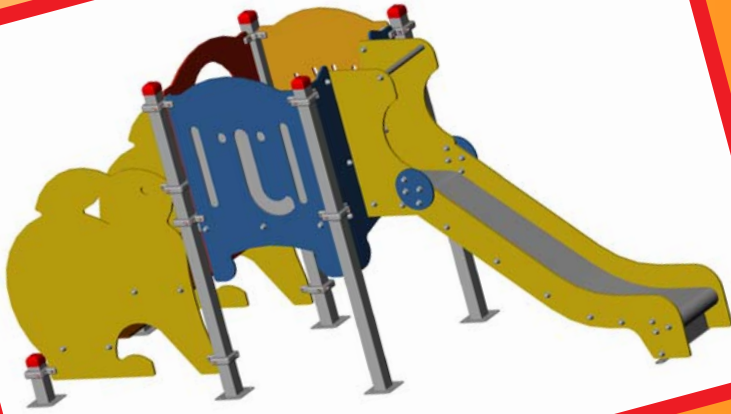

LES ENSEMBLES

LES ENSEMBLES Réf: 1033.01

Zone amortissante: voir plan ci-dessus.
Hauteur de chute libre maximum: 100 cm
Ensemble comprenant une tour avec un accès escalier et un toboggan tout Inox.

LES ENSEMBLES Réf: 1033.05

Zone amortissante: voir plan ci-dessus.
Hauteur de chute libre maximum: 100 cm
Ensemble comprenant une tour avec toit, un accès escalier et un toboggan tout Inox.

De 2 à 6 ans