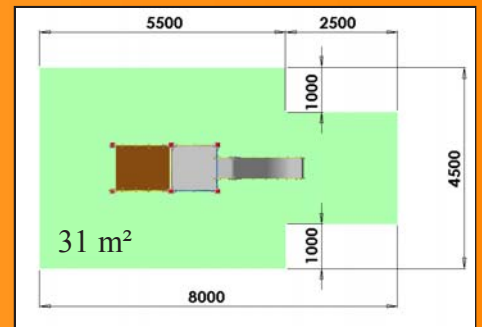

LES ENSEMBLES

LES ENSEMBLES Réf: 1033.01

Zone amortissante: voir plan ci-dessus.
Hauteur de chute libre maximum: 100 cm
Ensemble comprenant une tour avec un accès escalier et un toboggan tout Inox.

LES ENSEMBLES Réf: 1033.05

Zone amortissante: voir plan ci-dessus.
Hauteur de chute libre maximum: 100 cm
Ensemble comprenant une tour avec toit, un accès escalier et un toboggan tout Inox.

De 2 à 6 ans