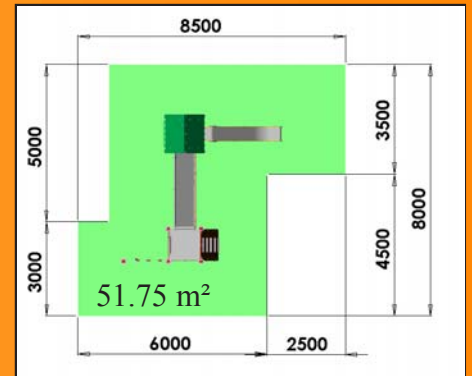

LES ENSEMBLES

LES ENSEMBLES
Réf: 1032.14

Zone amortissante: voir plan ci-contre.
Hauteur de chute libre maximum: 145 cm.
Ensemble comprenant une tour avec toit,
une tour sans toit, un pont filet, un filet vertical,
un mur d'escalade et un toboggan tout Inox

LES ENSEMBLES
Réf: 1032.05

Zone amortissante: voir plan ci-contre.
Hauteur de chute libre maximum: 145 cm.
Ensemble comprenant une tour sans toit avec
une échelle d'accès, une cabane en dessous et un
toboggan tout Inox. Avec une tour avec toit,
un accès en filet et un toboggan tout Inox.
Les tours sont reliées par un mur d'escalade.