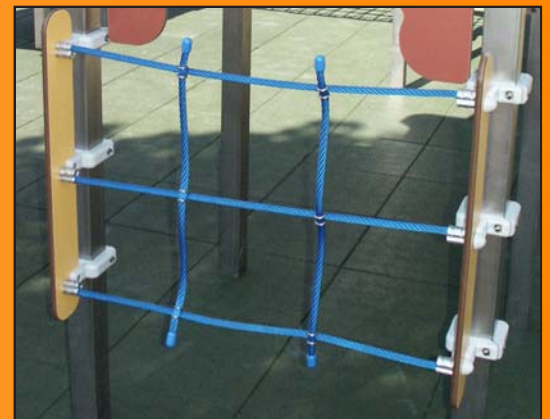

LES ENSEMBLES

LES ENSEMBLES
Réf: 1032.14

Zone amortissante: voir plan ci-contre.
Hauteur de chute libre maximum: 145 cm.
Ensemble comprenant une tour avec toit,
une tour sans toit, un pont filet, un filet vertical,
un mur d'escalade et un toboggan tout Inox

LES ENSEMBLES
Réf: 1032.05

Zone amortissante: voir plan ci-contre.
Hauteur de chute libre maximum: 145 cm.
Ensemble comprenant une tour sans toit avec
une échelle d'accès, une cabane en dessous et un
toboggan tout Inox. Avec une tour avec toit,
un accès en filet et un toboggan tout Inox.
Les tours sont reliées par un mur d'escalade.