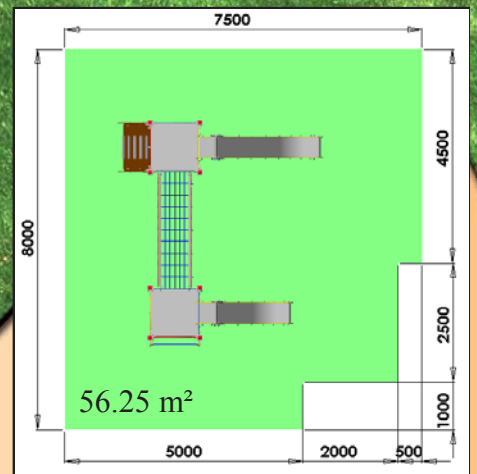

# LES ENSEMBLES

**LES ENSEMBLES**  
Réf: 1032.11

Zone amortissante: voir plan ci-contre.  
Hauteur de chute libre maximum: 145 cm.  
Ensemble comprenant une tour avec toit, un accès vertical, une cabane en dessous et un toboggan tout Inox. Avec une tour sans toit, un accès mur d'escalade et un toboggan.

**LES ENSEMBLES**  
Réf: 1033.06

Zone amortissante: voir plan ci-contre.  
Hauteur de chute libre maximum: 145 cm.  
Ensemble de 2 tours sans toit, ht: 99 cm et ht: 145 cm reliées par une passerelle filet.  
Un accès filet et une échelle d'accès.  
Deux toboggans Inox.