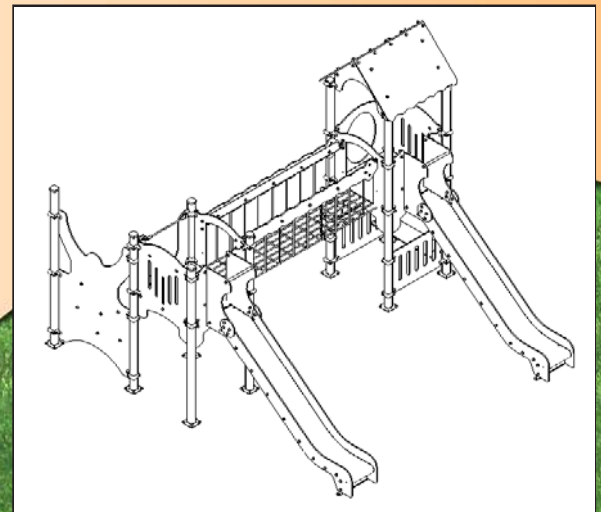

# LES ENSEMBLES

**LES ENSEMBLES**  
Réf: 1032.11

Zone amortissante: voir plan ci-contre.  
Hauteur de chute libre maximum: 145 cm.  
Ensemble comprenant une tour avec toit, un accès vertical, une cabane en dessous et un toboggan tout Inox. Avec une tour sans toit, un accès mur d'escalade et un toboggan.

**LES ENSEMBLES**  
Réf: 1033.06

Zone amortissante: voir plan ci-contre.  
Hauteur de chute libre maximum: 145 cm.  
Ensemble de 2 tours sans toit, ht: 99 cm et ht: 145 cm reliées par une passerelle filet.  
Un accès filet et une échelle d'accès.  
Deux toboggans Inox.