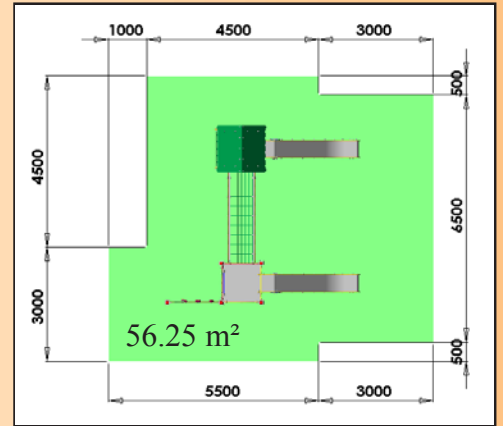

# LES ENSEMBLES

**LES ENSEMBLES**  
Réf: 1032.11

Zone amortissante: voir plan ci-contre.  
Hauteur de chute libre maximum: 145 cm.  
Ensemble comprenant une tour avec toit, un accès vertical, une cabane en dessous et un toboggan tout Inox. Avec une tour sans toit, un accès mur d'escalade et un toboggan.

**LES ENSEMBLES**  
Réf: 1033.06

Zone amortissante: voir plan ci-contre.  
Hauteur de chute libre maximum: 145 cm.  
Ensemble de 2 tours sans toit, ht: 99 cm et ht: 145 cm reliées par une passerelle filet.  
Un accès filet et une échelle d'accès.  
Deux toboggans Inox.