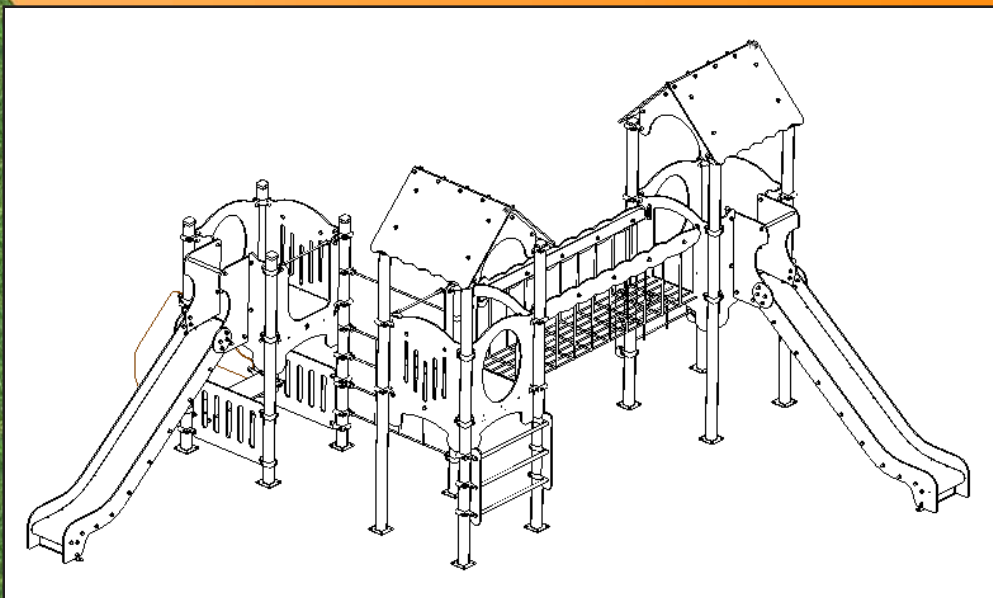

# LES ENSEMBLES

**LES ENSEMBLES**  
Réf: 1032.08

Zone amortissante: voir plan ci-contre.  
Hauteur de chute libre maximum: 145 cm.  
Ensemble 3 tours dont une sans toit, un accès filet, une rampe d'accès, un espace-  
lier, un filet vertical, un pont filet, une cabane avec banc en dessous et deux  
toboggans tout Inox

De 3 à 12 ans