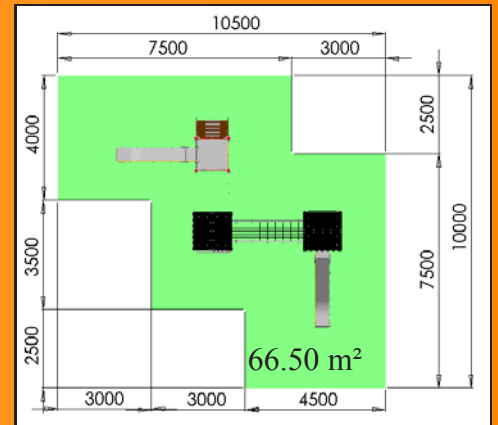

# LES ENSEMBLES

**LES ENSEMBLES**  
Réf: 1032.08

Zone amortissante: voir plan ci-contre.  
Hauteur de chute libre maximum: 145 cm.  
Ensemble 3 tours dont une sans toit, un accès filet, une rampe d'accès, un espace-  
lier, un filet vertical, un pont filet, une cabane avec banc en dessous et deux  
toboggans tout Inox