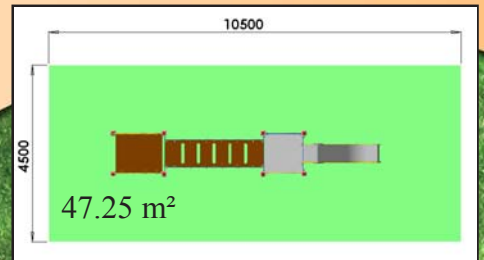

# LES ENSEMBLES

**LES ENSEMBLES**  
Réf: 1033.07

Zone amortissante: voir plan ci-contre  
Hauteur de chute libre maximum: 100 cm.  
Ensemble comprenant une tour avec un accès escalier,  
un pont fixe et un toboggan tout Inox.

**LES ENSEMBLES**  
Réf: 1033.08

Zone amortissante: voir plan ci-dessus  
Hauteur de chute libre maximum: 100 cm.  
Ensemble comprenant une tour avec toit, un accès escalier,  
un pont fixe et un toboggan tout Inox.