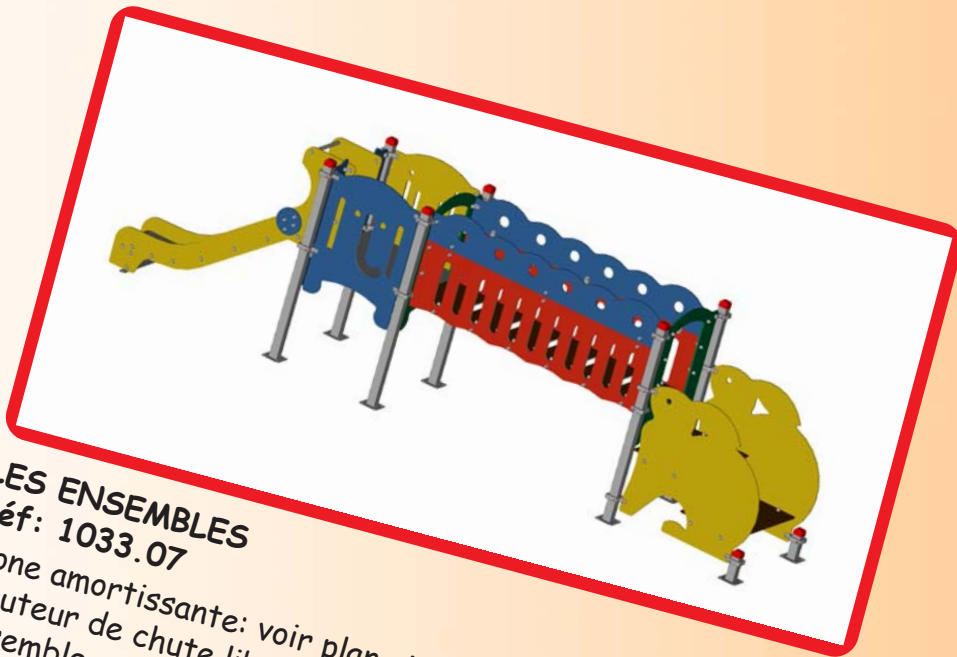

# LES ENSEMBLES

**LES ENSEMBLES**  
Réf: 1033.07

Zone amortissante: voir plan ci-contre  
Hauteur de chute libre maximum: 100 cm.  
Ensemble comprenant une tour avec un accès escalier,  
un pont fixe et un toboggan tout Inox.

**LES ENSEMBLES**  
Réf: 1033.08

Zone amortissante: voir plan ci-dessus  
Hauteur de chute libre maximum: 100 cm.  
Ensemble comprenant une tour avec toit, un accès escalier,  
un pont fixe et un toboggan tout Inox.