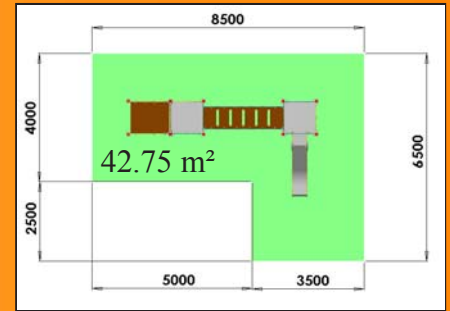

# LES ENSEMBLES

**LES ENSEMBLES**  
Réf: 1033.04

Zone amortissante: voir plan ci-dessus.  
Hauteur de chute libre maximum: 100 cm  
Ensemble 2 tours sans toit. Ht: 99 cm, reliées par une passerelle fixe.  
Un accès escalier et un toboggan tout Inox.

De 2 à 6 ans

**LE PETIT NAVIRE**  
Réf: 1031.30

Zone amortissante: voir plan ci-dessus.  
Hauteur de chute libre maximum: 100 cm  
Ensemble «Petit Navire» comprenant: une tour sans toit.  
Ht plancher: 99 cm, un pont filet incliné et un toboggan tout Inox.