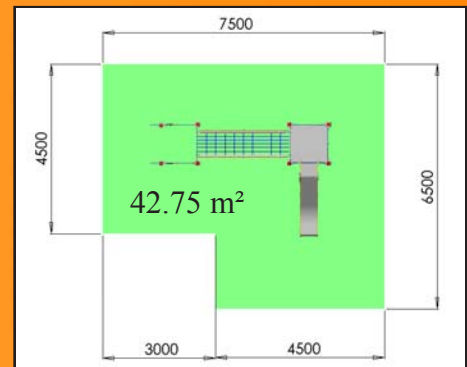

# LES ENSEMBLES

**LES ENSEMBLES**  
Réf: 1033.04

Zone amortissante: voir plan ci-dessus.  
Hauteur de chute libre maximum: 100 cm  
Ensemble 2 tours sans toit. Ht: 99 cm, reliées par une passerelle fixe.  
Un accès escalier et un toboggan tout Inox.

De 2 à 6 ans

**LE PETIT NAVIRE**  
Réf: 1031.30

Zone amortissante: voir plan ci-dessus.  
Hauteur de chute libre maximum: 100 cm  
Ensemble «Petit Navire» comprenant: une tour sans toit.  
Ht plancher: 99 cm, un pont filet incliné et un toboggan tout Inox.