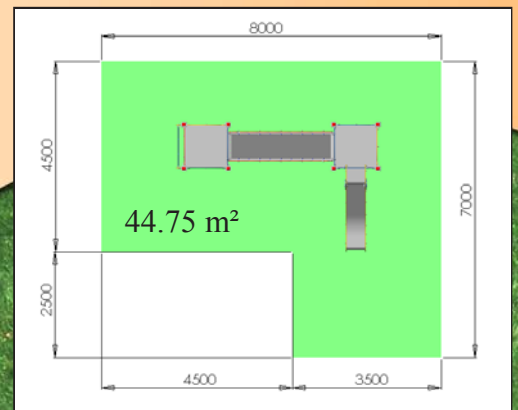

LES ENSEMBLES

LES ENSEMBLES
Réf: 1033.02

Zone amortissante: voir plan ci-contre
Hauteur de chute libre maximum: 100 cm.
Ensemble 2 tours sans toit. Ht: 0.99 cm, reliées par
une passerelle filet.
Un accès vertical filet et un toboggan tout Inox.

LES ENSEMBLES
Réf: 1033.03

Zone amortissante: voir plan ci-dessus
Hauteur de chute libre maximum: 100 cm.
Ensemble 2 tours sans toit. Ht: 99 cm, reliées par une passerelle
filet. Un accès vertical filet et un toboggan tout Inox