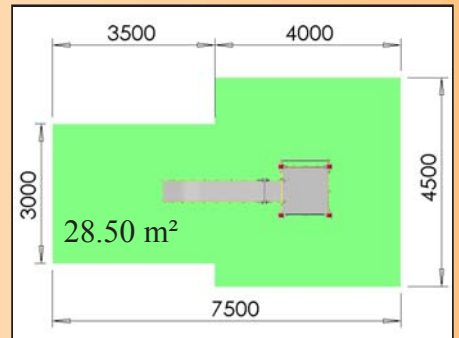

LES ENSEMBLES

LES ENSEMBLES
Réf: 1032.01
Zone amortissante: voir plan ci-dessus.
Hauteur de chute libre maximum: 145 cm.
Ensemble comprenant une tour avec un escalier vertical
et un toboggan tout Inox.

LES ENSEMBLES
Réf: 1032.10
Zone amortissante: voir plan ci-contre.
Hauteur de chute libre maximum: 145 cm.
Ensemble comprenant une tour avec un mur d'escalade
et un toboggan tout Inox.

De 3 à 12 ans