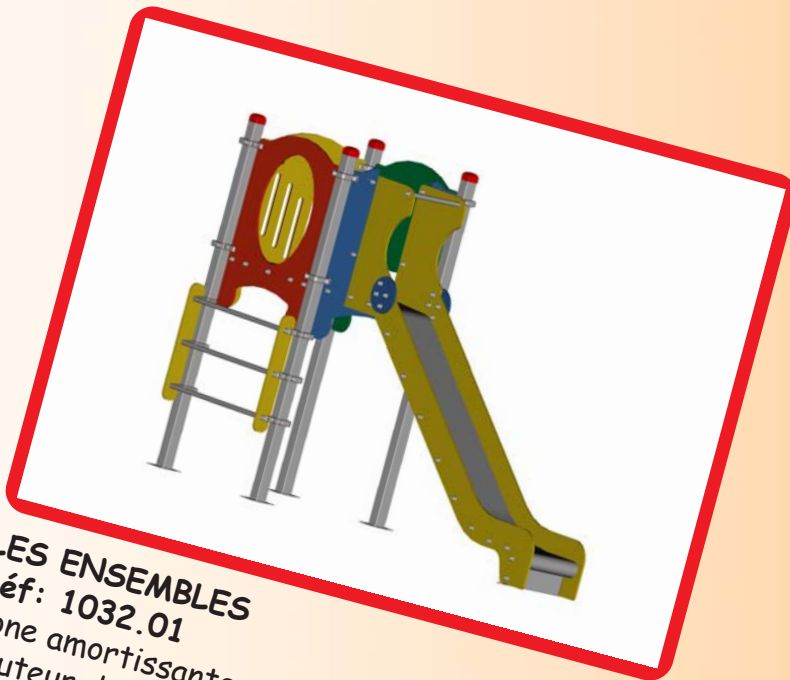

LES ENSEMBLES

LES ENSEMBLES
Réf: 1032.01
Zone amortissante: voir plan ci-dessus.
Hauteur de chute libre maximum: 145 cm.
Ensemble comprenant une tour avec un escalier vertical
et un toboggan tout Inox.

LES ENSEMBLES
Réf: 1032.10
Zone amortissante: voir plan ci-contre.
Hauteur de chute libre maximum: 145 cm.
Ensemble comprenant une tour avec un mur d'escalade
et un toboggan tout Inox.

De 3 à 12 ans