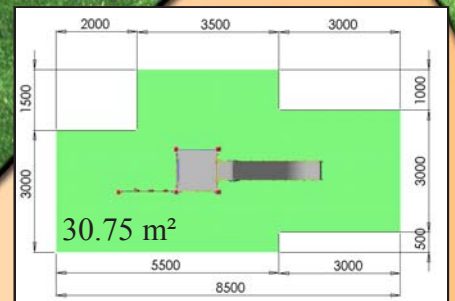

LES ENSEMBLES

LES ENSEMBLES
Réf: 1032.01
Zone amortissante: voir plan ci-dessus.
Hauteur de chute libre maximum: 145 cm.
Ensemble comprenant une tour avec un escalier vertical
et un toboggan tout Inox.

LES ENSEMBLES
Réf: 1032.10
Zone amortissante: voir plan ci-contre.
Hauteur de chute libre maximum: 145 cm.
Ensemble comprenant une tour avec un mur d'escalade
et un toboggan tout Inox.

De 3 à 12 ans