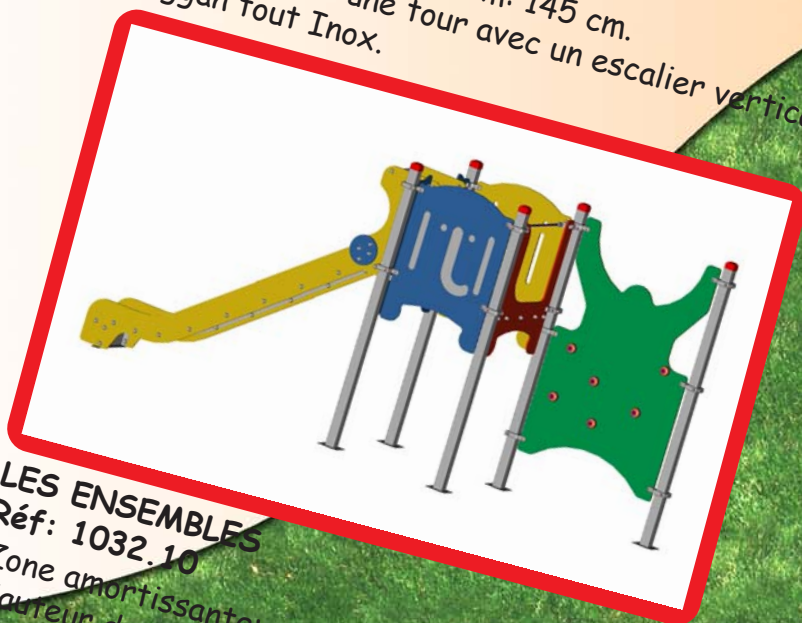

LES ENSEMBLES

LES ENSEMBLES
Réf: 1032.01
Zone amortissante: voir plan ci-dessus.
Hauteur de chute libre maximum: 145 cm.
Ensemble comprenant une tour avec un escalier vertical
et un toboggan tout Inox.

LES ENSEMBLES
Réf: 1032.10
Zone amortissante: voir plan ci-contre.
Hauteur de chute libre maximum: 145 cm.
Ensemble comprenant une tour avec un mur d'escalade
et un toboggan tout Inox.

De 3 à 12 ans