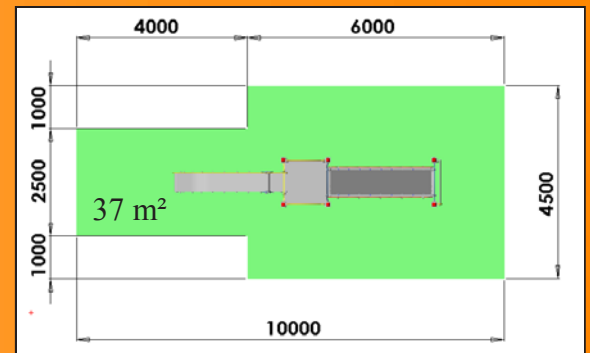

LES ENSEMBLES

LES ENSEMBLES
Réf: 1032.02
 Zone amortissante: voir plan ci-dessus.
 Hauteur de chute libre maximum: 145 cm.
 Ensemble comprenant une tour avec toit,
 un filet d'accès vertical et un
 toboggan tout Inox

LES ENSEMBLES
Réf: 1032.12
 Zone amortissante: voir plan ci-dessus.
 Hauteur de chute libre maximum: 145 cm.
 Ensemble comprenant une tour sans toit,
 un pont caoutchouc, un espalier vertical
 et un toboggan tout Inox