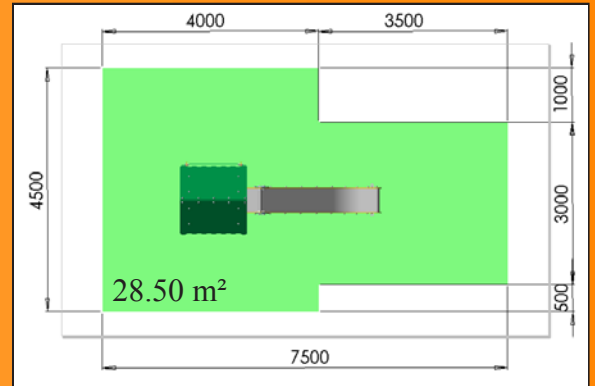

LES ENSEMBLES

LES ENSEMBLES
Réf: 1032.02
 Zone amortissante: voir plan ci-dessus.
 Hauteur de chute libre maximum: 145 cm.
 Ensemble comprenant une tour avec toit,
 un filet d'accès vertical et un
 toboggan tout Inox

LES ENSEMBLES
Réf: 1032.12
 Zone amortissante: voir plan ci-dessus.
 Hauteur de chute libre maximum: 145 cm.
 Ensemble comprenant une tour sans toit,
 un pont caoutchouc, un espalier vertical
 et un toboggan tout Inox