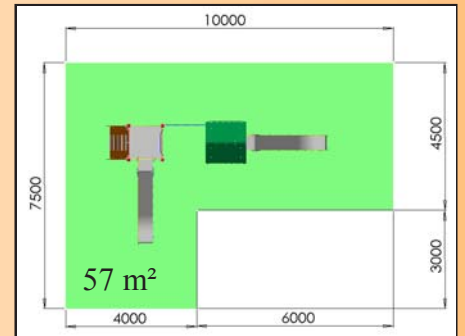

LES ENSEMBLES

LES ENSEMBLES

Réf: 1032.07

Zone amortissante: voir plan ci-dessus.
 Hauteur de chute libre maximum: 145 cm.
 Ensemble comprenant une tour sans toit avec une échelle d'accès,
 une cabane avec banc et un toboggan tout Inox.
 Une tour avec toit, un accès filet et un toboggan tout Inox.
 Les deux tours sont reliées par un filet à grimper.

LES ENSEMBLES

Réf: 1032.03

Zone amortissante: voir plan ci-contre.
 Hauteur de chute libre maximum: 145 cm.
 Ensemble comprenant une tour sans toit avec
 une rampe d'accès et un toboggan tout Inox.

De 3 à 12 ans