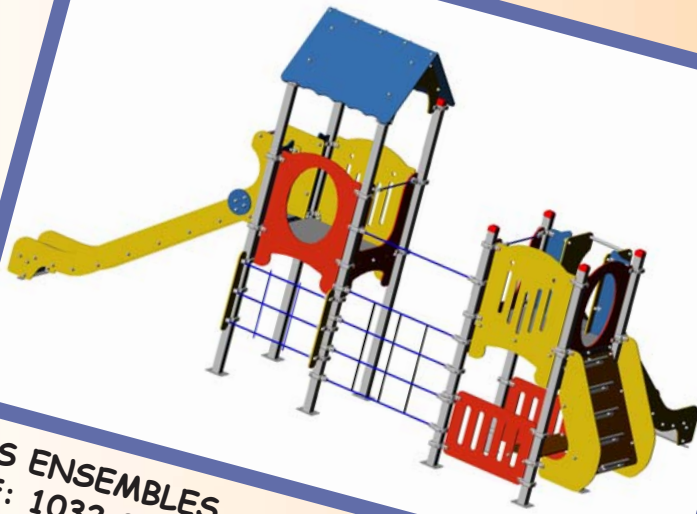

LES ENSEMBLES

LES ENSEMBLES

Réf: 1032.07

Zone amortissante: voir plan ci-dessus.
 Hauteur de chute libre maximum: 145 cm.
 Ensemble comprenant une tour sans toit avec une échelle d'accès,
 une cabane avec banc et un toboggan tout Inox.
 Une tour avec toit, un accès filet et un toboggan tout Inox.
 Les deux tours sont reliées par un filet à grimper.

LES ENSEMBLES

Réf: 1032.03

Zone amortissante: voir plan ci-contre.
 Hauteur de chute libre maximum: 145 cm.
 Ensemble comprenant une tour sans toit avec
 une rampe d'accès et un toboggan tout Inox.

De 3 à 12 ans