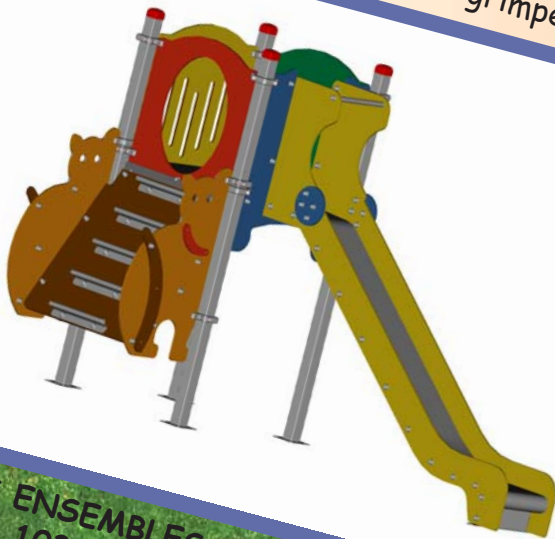

LES ENSEMBLES

LES ENSEMBLES

Réf: 1032.07

Zone amortissante: voir plan ci-dessus.
 Hauteur de chute libre maximum: 145 cm.
 Ensemble comprenant une tour sans toit avec une échelle d'accès,
 une cabane avec banc et un toboggan tout Inox.
 Une tour avec toit, un accès filet et un toboggan tout Inox.
 Les deux tours sont reliées par un filet à grimper.

LES ENSEMBLES

Réf: 1032.03

Zone amortissante: voir plan ci-contre.
 Hauteur de chute libre maximum: 145 cm.
 Ensemble comprenant une tour sans toit avec
 une rampe d'accès et un toboggan tout Inox.

De 3 à 12 ans