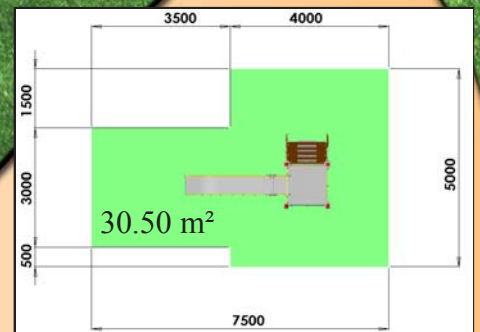

LES ENSEMBLES

LES ENSEMBLES

Réf: 1032.07

Zone amortissante: voir plan ci-dessus.
 Hauteur de chute libre maximum: 145 cm.
 Ensemble comprenant une tour sans toit avec une échelle d'accès,
 une cabane avec banc et un toboggan tout Inox.
 Une tour avec toit, un accès filet et un toboggan tout Inox.
 Les deux tours sont reliées par un filet à grimper.

LES ENSEMBLES

Réf: 1032.03

Zone amortissante: voir plan ci-contre.
 Hauteur de chute libre maximum: 145 cm.
 Ensemble comprenant une tour sans toit avec
 une rampe d'accès et un toboggan tout Inox.

De 3 à 12 ans