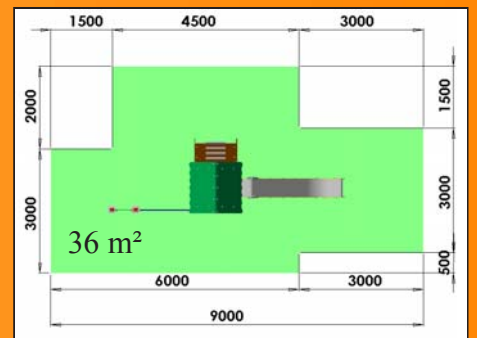

## LES ENSEMBLES Réf: 1032.04

Zone amortissante: voir plan ci-dessus.  
Hauteur de chute libre maximum: 145 cm.  
Ensemble comprenant une tour sans toit avec une rampe d'accès et un toboggan tout Inox, équipé d'une cabane avec banc en dessous

## LES ENSEMBLES Réf: 1032.09

Zone amortissante: voir plan ci-dessus.  
Hauteur de chute libre maximum: 145 cm.  
Ensemble comprenant une tour avec toit, ht: 145 cm, une échelle d'accès, un toboggan tout Inox et un filet à grimper vertical.