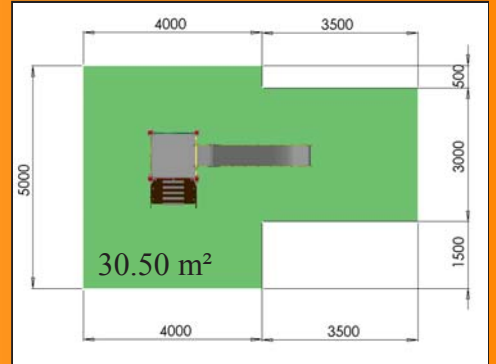

## LES ENSEMBLES Réf: 1032.04

Zone amortissante: voir plan ci-dessus.  
Hauteur de chute libre maximum: 145 cm.  
Ensemble comprenant une tour sans toit avec une rampe d'accès et un toboggan tout Inox, équipé d'une cabane avec banc en dessous

## LES ENSEMBLES Réf: 1032.09

Zone amortissante: voir plan ci-dessus.  
Hauteur de chute libre maximum: 145 cm.  
Ensemble comprenant une tour avec toit, ht: 145 cm, une échelle d'accès, un toboggan tout Inox et un filet à grimper vertical.