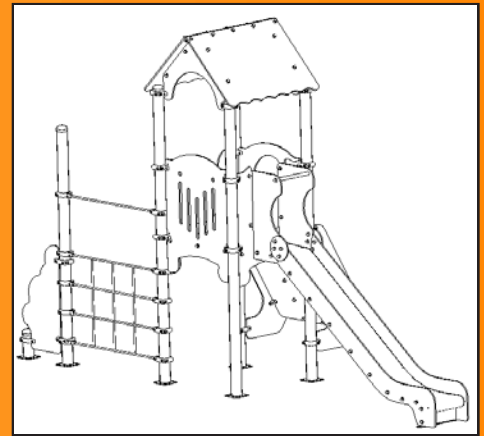

# LES ENSEMBLES

## LES ENSEMBLES Réf: 1032.04

Zone amortissante: voir plan ci-dessus.  
Hauteur de chute libre maximum: 145 cm.  
Ensemble comprenant une tour sans toit avec une rampe d'accès et un toboggan tout Inox, équipé d'une cabane avec banc en dessous

## LES ENSEMBLES Réf: 1032.09

Zone amortissante: voir plan ci-dessus.  
Hauteur de chute libre maximum: 145 cm.  
Ensemble comprenant une tour avec toit, ht: 145 cm, une échelle d'accès, un toboggan tout Inox et un filet à grimper vertical.