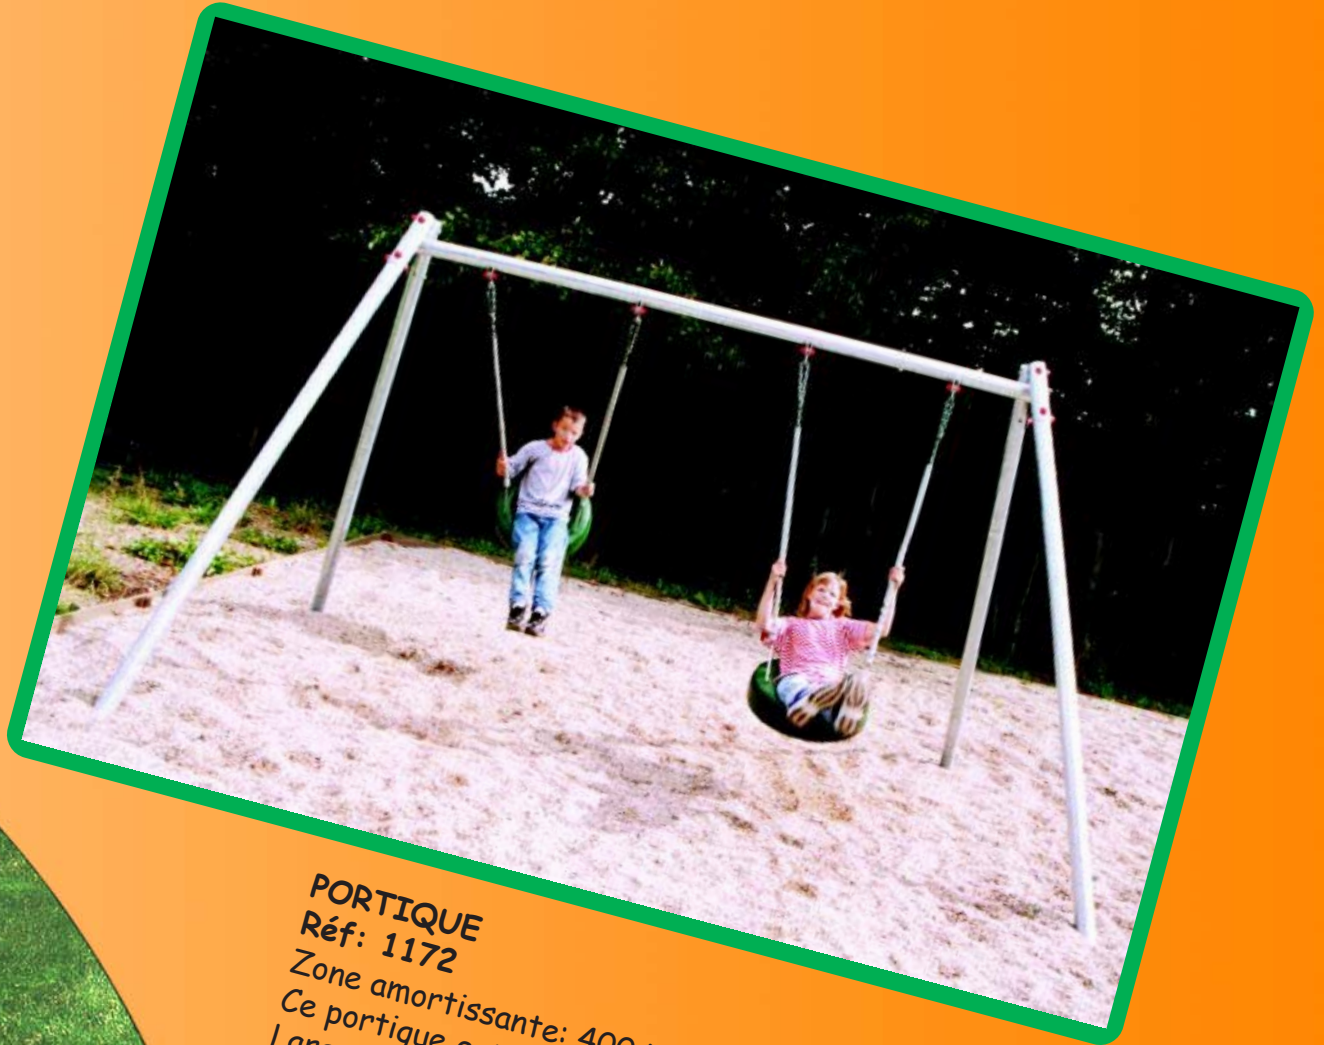

LES PORTIQUES

PORTIQUE
Réf: 1172
Zone amortissante: 400 X 700 cm
Ce portique est entièrement réalisé en tube galvanisé.
Largeur: 387 cm
Hauteur: 214 cm

A partir de 2 ans