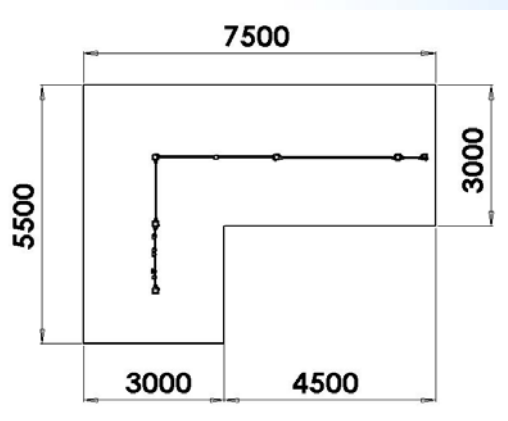

PARCOURS AVENTURE

PARCOURS INFERNAL

Réf: 1031.31

Hauteur: 190 cm.
Zone amortissante: voir plan ci-contre
Hauteur de chute libre maximum: 145 cm

L'ACROBATE

Réf: 1031.32

Hauteur: 190 cm.
Zone amortissante: voir plan ci-contre
Hauteur de chute libre maximum: 145 cm

L'ECHAUFFEMENT

Réf: 1031.33

Hauteur: 190 cm.
Zone amortissante: voir plan ci-contre
Hauteur de chute libre maximum: 145 cm

De 3 à 8 ans