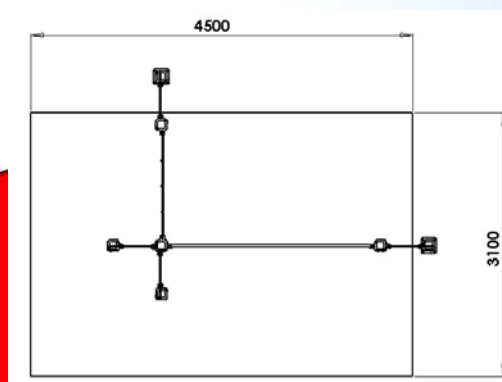

PARCOURS AVENTURE

PARCOURS INFERNAL

Réf: 1031.31

Hauteur: 190 cm.
Zone amortissante: voir plan ci-contre
Hauteur de chute libre maximum: 145 cm

L'ACROBATE

Réf: 1031.32

Hauteur: 190 cm.
Zone amortissante: voir plan ci-contre
Hauteur de chute libre maximum: 145 cm

L'ECHAUFFEMENT

Réf: 1031.33

Hauteur: 190 cm.
Zone amortissante: voir plan ci-contre
Hauteur de chute libre maximum: 145 cm

De 3 à 8 ans